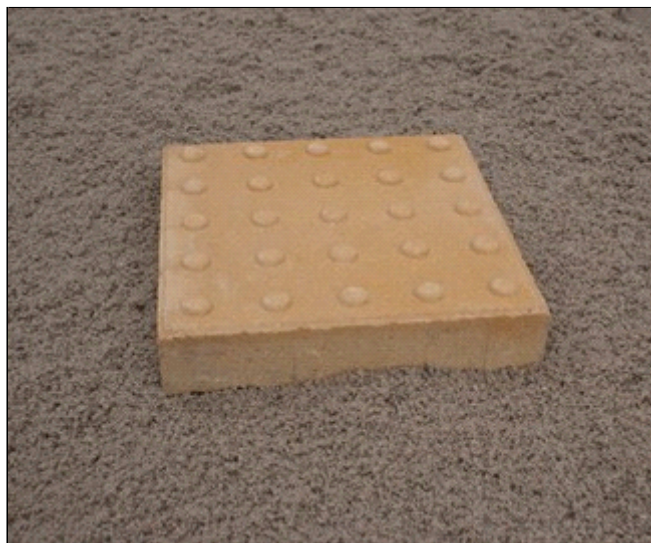

**Speciaal voor blinden en slechtzienden. Tegenwoordig voldoet de bekende rubbertegels niet meer als waarschuwingstegel voor blinden en slechtzienden. De Federatie Slechtzienden- en Blindenbelang vond in de waarschuwingstegel een uitstekend alternatief. v.d. Bosch Beton\* vervaardigt deze speciale tegels van 30x30 cm met aan de bovenzijde 25 noppen met een doorsnede van 25 mm en een hoogte van 5 mm.**