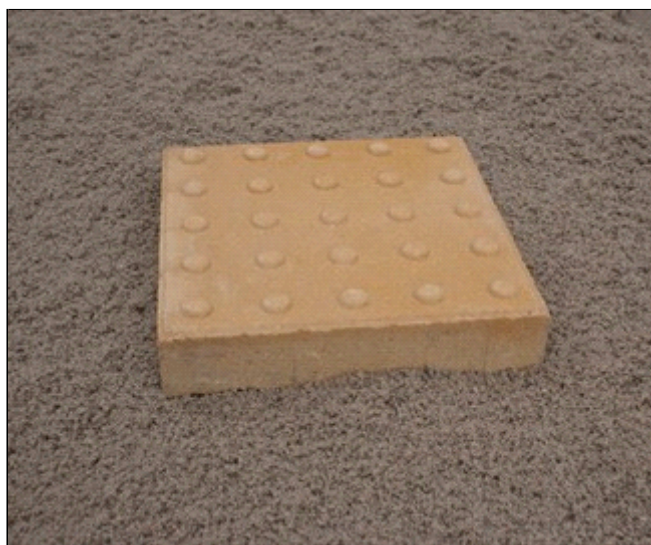

**Speciaal voor blinden en slechtzienden. Tegenwoordig voldoet de bekende rubbertegels niet meer als waarschuwingstegel voor blinden en slechtzienden. De Federatie Slechtzienden- en Blindenbelang vond in de waarschuwingstegel een uitstekend alternatief. v.d. Bosch Beton\* vervaardigt deze speciale tegels van 30x30 cm met aan de bovenzijde 25 noppen met een doorsnede van 25 mm en een hoogte van 5 mm.**