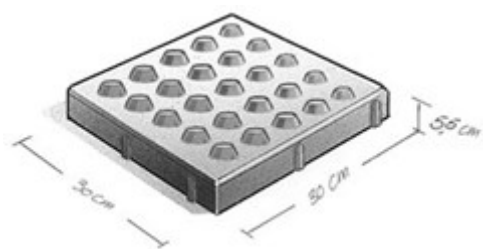

Waarschuwingsmarkeringstegel

Kleuren

Zie kleurenkaart

Maatvoering

30x30x6
Evt. hulpstukken zie website

Kwaliteit

KOMO
NEN-EN 1339

Toepassing

waarschuwingsvoorziening
voor visueel
gehandicapten