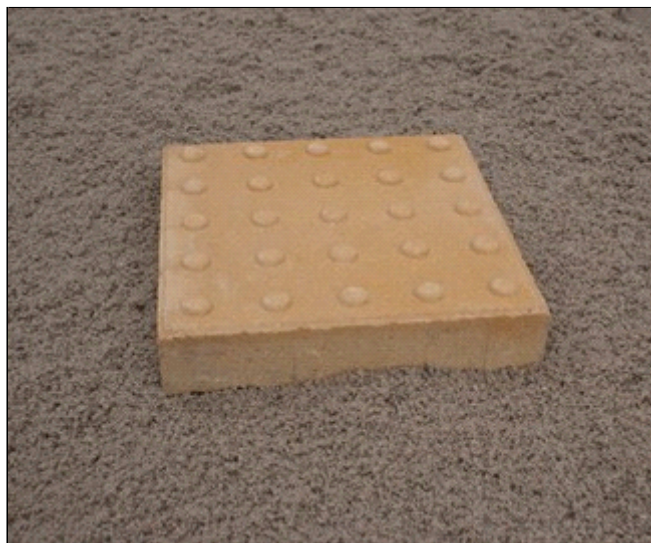

Speciaal voor blinden en slechtzienden. Tegenwoordig voldoet de bekende rubbertegels niet meer als waarschuwingstegel voor blinden en slechtzienden. De Federatie Slechtzienden- en Blindenbelang vond in de waarschuwingstegel een uitstekend alternatief. v.d. Bosch Beton\* vervaardigt deze speciale tegels van 30x30 cm met aan de bovenzijde 25 noppen met een doorsnede van 25 mm en een hoogte van 5 mm.