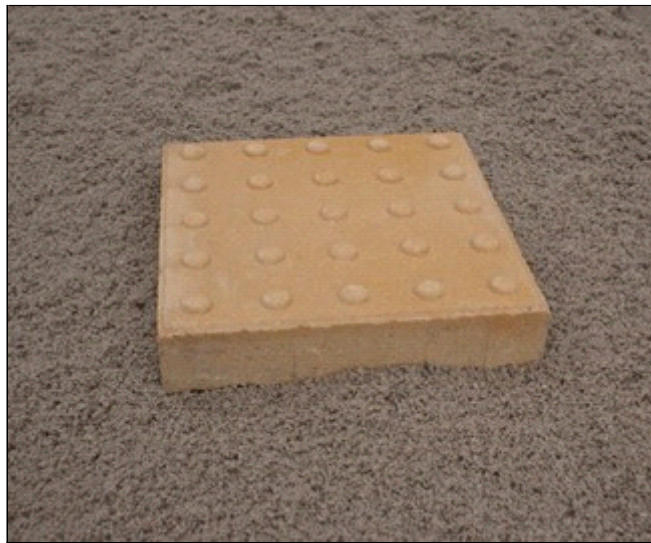

Speciaal voor blinden en slechtzienden. Tegenwoordig voldoet de bekende rubbertegels niet meer als waarschuwingstegel voor blinden en slechtzienden. De Federatie Slechtzienden- en Blindenbelang vond in de waarschuwingstegel een uitstekend alternatief. v.d. Bosch Beton\* vervaardigt deze speciale tegels van 30x30 cm met aan de bovenzijde 25 noppen met een doorsnede van 25 mm en een hoogte van 5 mm.