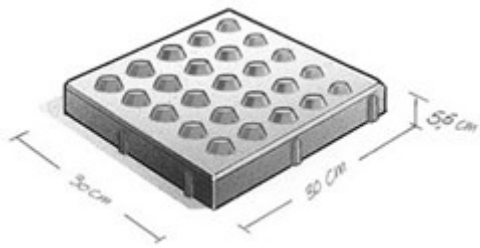

Waarschuwingsmarkeringstegel

Kleuren

Zie kleurenkaart

Maatvoering

30x30x6
Evt. hulpstukken zie website

Kwaliteit

KOMO
NEN-EN 1339

Toepassing

waarschuwingsvoorziening
voor visueel
gehandicapten