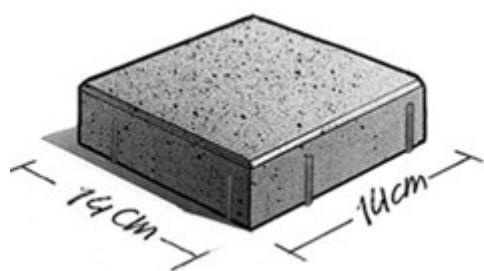

Siersteen met een klein formaat en 6 cm. dik. Ideaal voor terrassen.

5. 88

Tuinsteen

Kleuren

Zie kleurenkaart

Maatvoering

14x14x6 (51 st/m²)
Evt. hulpstukken zie website

Kwaliteit

KOMO
NEN-EN 1338

Toepassing
sierbestrating

Verwerking
handmatig

BB
v.d.
Bosch
Beton*