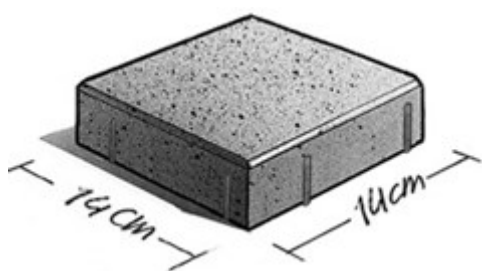

Siersteen met een klein formaat en 6 cm. dik. Ideaal voor terrassen.

5. 88

Tuinsteen

Kleuren

Zie kleurenkaart

Maatvoering

14x14x6 (51 st/m²)
Evt. hulpstukken zie website

Kwaliteit

KOMO
NEN-EN 1338

Toepassing

sierbestrating

Verwerking

handmatig

BB
v.d.
Bosch
Beton*