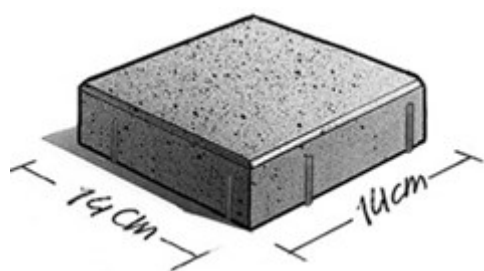

Siersteen met een klein formaat en 6 cm. dik. Ideaal voor terrassen.

5. 88

Tuinsteen

Kleuren

Zie kleurenkaart

Maatvoering

14x14x6 (51 st/m²)
Evt. hulpstukken zie website

Kwaliteit

KOMO
NEN-EN 1338

Toepassing

sierbestrating

Verwerking

handmatig

v.d.
Bosch
Beton*