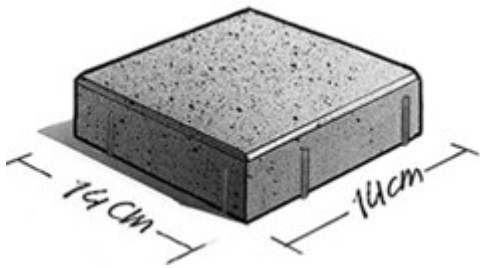

Siersteen met een klein formaat en 6 cm. dik. Ideaal voor terrassen.

5. 88

Tuinsteen

Kleuren

Zie kleurenkaart

Maatvoering

14x14x6 (51 st/m²)
Evt. hulpstukken zie website

Kwaliteit

KOMO
NEN-EN 1338

Toepassing
sierbestrating

Verwerking
handmatig

v.d.
Bosch
Beton*