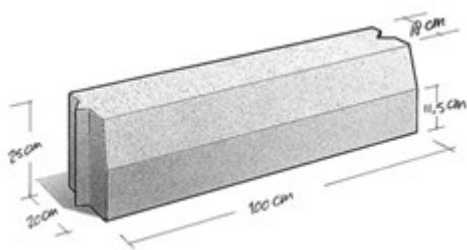

Trottoirband 18/20

Kleuren

Zie kleurenkaart

Maatvoering

18/20x13
18/20x16
18/20x20
18/20x25
18/20x40
Evt. hulpstukken zie website

Kwaliteit

KOMO
NEN-EN 1340

Toepassing

inrit in kantopsluiting
kantopsluiting