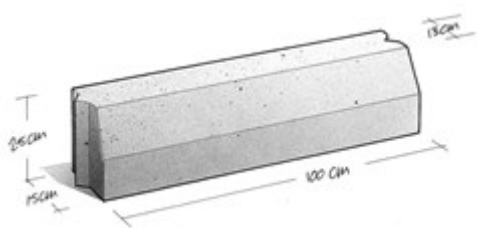

Standaard trottoirbanden met 13/15 profiel. Leverbaar in combinatie met vele hulpstukken en verloopbanden naar andere profielen.

3. 30

Trottoirband 13/15

Kleuren

Zie kleurenkaart

Maatvoering

13/15x16
13/15x25
Evt. hulpstukken zie website

Kwaliteit

KOMO
NEN-EN 1340

Toepassing

inrit in kantopsluiting
kantopsluiting

Verwerking

standaard

BB
v.d.
Bosch
Beton*