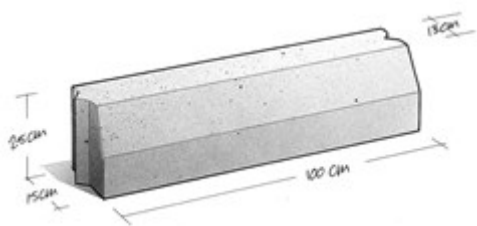

Standaard trottoirbanden met 13/15 profiel. Leverbaar in combinatie met vele hulpstukken en verloopbanden naar andere profielen.

3. 30

Trottoirband 13/15

Kleuren

Zie kleurenkaart

Maatvoering

13/15x16
13/15x25
Evt. hulpstukken zie website

Kwaliteit

KOMO
NEN-EN 1340

Toepassing

inrit in kantopsluiting
kantopsluiting

Verwerking

standaard

BB
v.d.
Bosch
Beton*