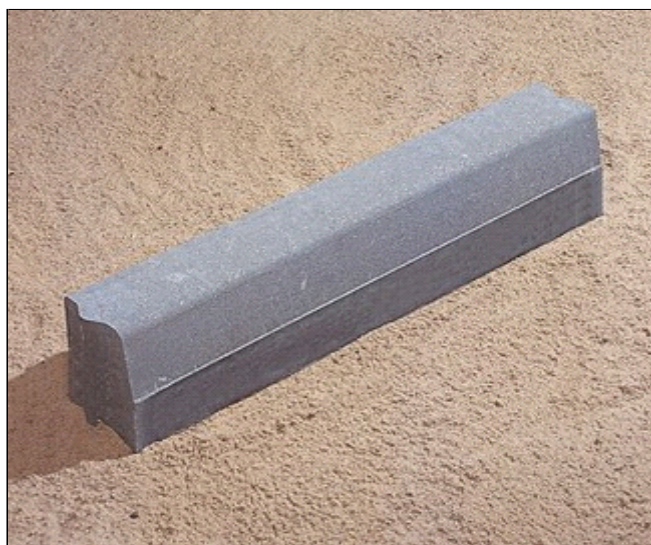

Standaard trottoirbanden met 13/15 profiel. Leverbaar in combinatie met vele hulpstukken en verloopbanden naar andere profielen.

3. 30

Trottoirband 13/15

Kleuren

Zie kleurenkaart

Maatvoering

13/15x16
13/15x25
Evt. hulpstukken zie website

Kwaliteit

KOMO
NEN-EN 1340

Toepassing

inrit in kantopsluiting
kantopsluiting

Verwerking

standaard

BB
v.d.
Bosch
Beton*