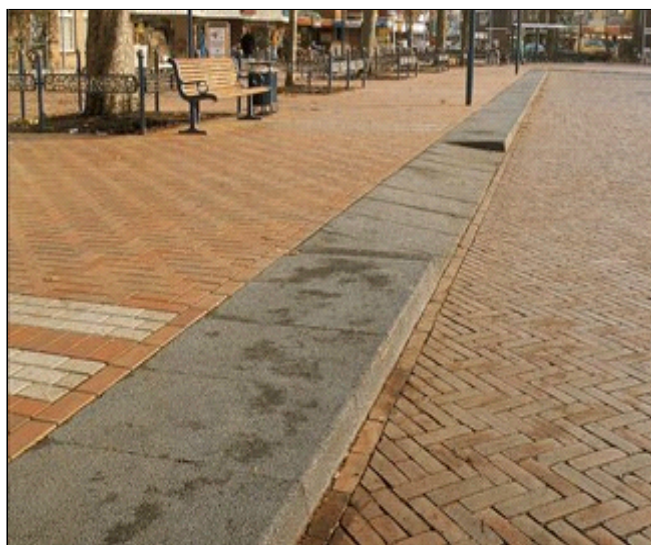

Traptreden van 80 cm. diep met aansluiting op 18/20 banden. Ook prima te gebruiken in combinatie met invalideninritblokken.

3.94

Traptrede 78/80x50

Kleuren

Zie kleurenkaart

Maatvoering

78/80x50x20
Evt. hulpstukken zie website