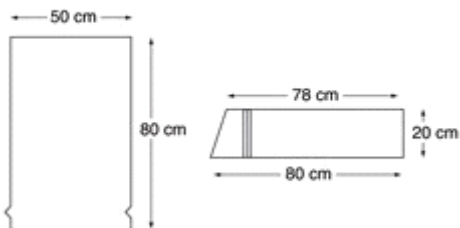

Traptreden van 80 cm. diep met aansluiting op 18/20 banden. Ook prima te gebruiken in combinatie met invalideninritblokken.

3.94

Traptrede 78/80x50

Kleuren

Zie kleurenkaart

Maatvoering

78/80x50x20

Evt. hulpstukken zie website