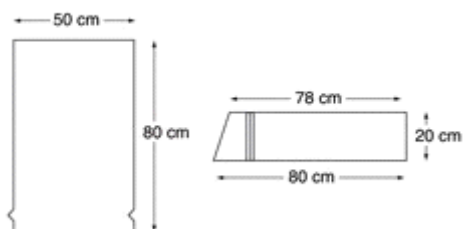

Traptreden van 80 cm. diep met aansluiting op 18/20 banden. Ook prima te gebruiken in combinatie met invalideninritblokken.

3.94

Traptrede 78/80x50

Kleuren

Zie kleurenkaart

Maatvoering

78/80x50x20
Evt. hulpstukken zie website