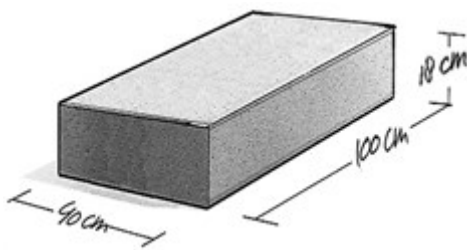

Met deze betonnen banden
construeert u eenvoudig trappen.
De 40x100 cm traprede kan ook
als projectband worden gebruikt,
al dan niet in combinatie met de
plateauband 12/40 van v.d.
Bosch Beton.

3.90

Traprede 40x18

Kleuren

Zie kleurenkaart

Maatvoering

40x18

Evt. hulpstukken zie website

Kwaliteit

KOMO

NEN-EN 1340