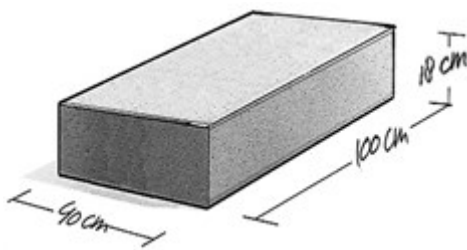

Traprede 40x18

Kleuren
Zie kleurenkaart

Maatvoering
40x18
Evt. hulpstukken zie website

Kwaliteit
KOMO
NEN-EN 1340

Toepassing
trap

Verwerking
standaard