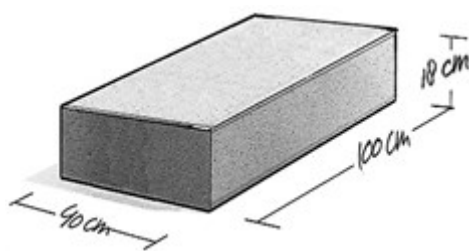

Met deze betonnen banden  
construeert u eenvoudig trappen.  
De 40x100 cm traprede kan ook  
als projectband worden gebruikt,  
al dan niet in combinatie met de  
plateauband 12/40 van v.d.  
Bosch Beton.