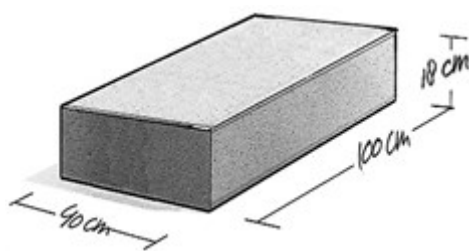

Met deze betonnen banden
construeert u eenvoudig trappen.
De 40x100 cm traprede kan ook
als projectband worden gebruikt,
al dan niet in combinatie met de
plateauband 12/40 van v.d.
Bosch Beton.

3.90

Traprede 40x18

Kleuren

Zie kleurenkaart

Maatvoering

40x18

Evt. hulpstukken zie website

Kwaliteit

KOMO

NEN-EN 1340