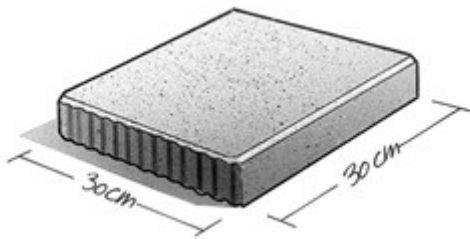

Sinustegel® 30x30

Kleuren

Zie kleurenkaart

Maatvoering

15x30 (22 st/m²)
30x30x4,5 (11 st/m²)
30x30x6 (11 st/m²)
30x30x7 (11 st/m²)
30x30x8 (11 st/m²)
Evt. hulpstukken zie website

Kwaliteit

KOMO
NEN-EN 1338
NEN-EN 1339

Toepassing

terreinverharding met hoge schuifweerstand