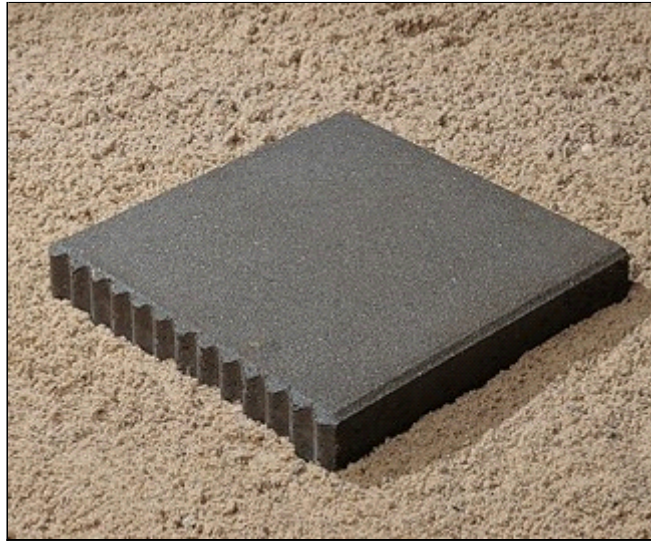

Het stellen van opsluitbanden is een tijdrovend karwei. V.d. Bosch Beton\* biedt u een interessant en kostenbesparend alternatief: de sinustegel®. Die blijft altijd op z'n plaats, dankzij de kartels die haaks in elkaar grijpen. De opsluitband vervalt in z'n geheel. Dat scheelt kostbare tijd en materiaal. De sinustegel® is een ideale en fraaie oplossing voor het snel en eenvoudig leggen van fietspaden, bestratingen en trottoirs in woonwijken en plantsoenen.

## Sinustegel® 30x30