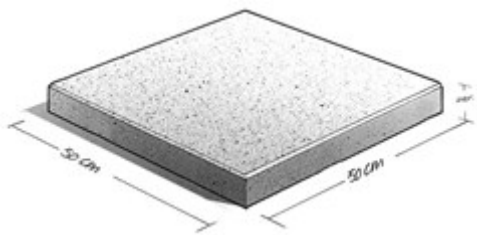

Rubberveiligheidstegels

Kleuren

Zie kleurenkaart

Maatvoering

25x50 (8 st/m²)
50x50x11 (4 st/m²)
50x50x2,5 (4 st/m²)
50x50x4,5 (4 st/m²)
50x50x6 (4 st/m²)
50x50x7,5 (4 st/m²)
50x50x9 (4 st/m²)
Evt. hulpstukken zie website

Kwaliteit

NEN-EN 1177:2008

Toepassing

veiligheidsondergrond