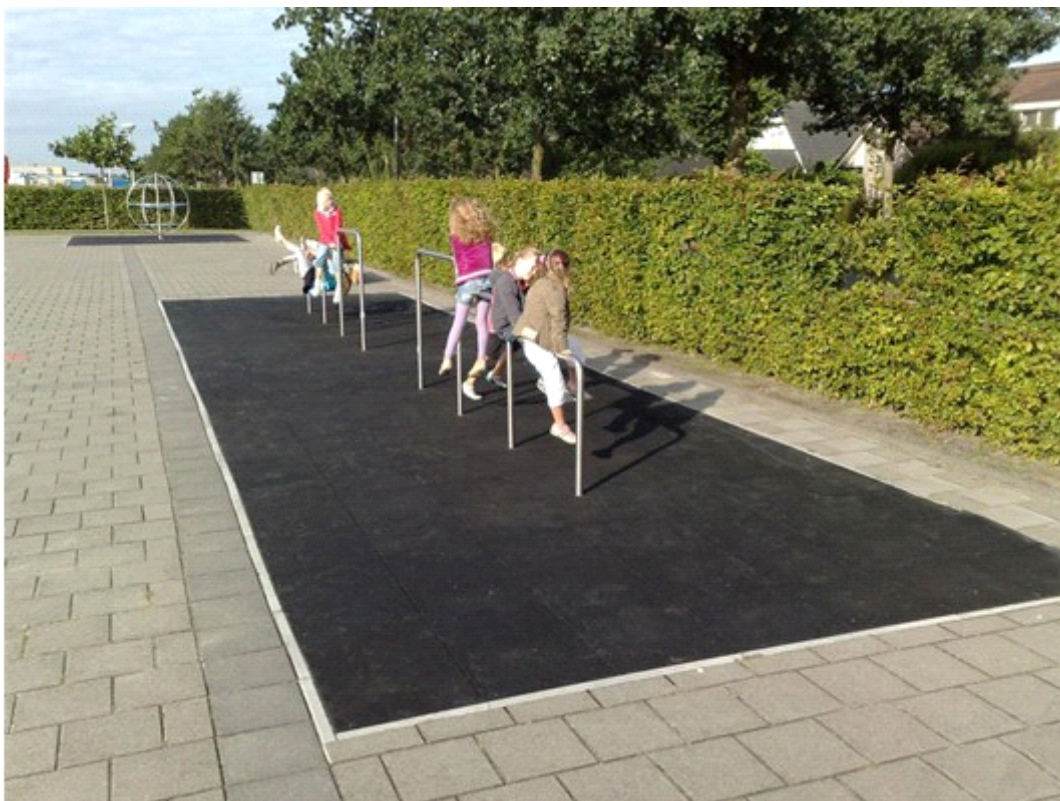

Verwerking

handmatig

BB
v.d.
Bosch
Beton*

Versie 18-02-2018
www.vdboschbeton.nl
tel. (0546) 488 555