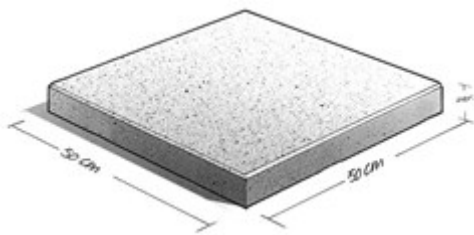

Rubberveiligheidstegels zijn in verschillende diktes/valhoogtes beschikbaar voor een veilige speelplaats. Voorzien van vierzijdige pen-gatverbinding.

1.90

Rubberveiligheidstegels

Kleuren

Zie kleurenkaart

Maatvoering

25x50 (8 st/m²)
 50x50x11 (4 st/m²)
 50x50x2,5 (4 st/m²)
 50x50x4,5 (4 st/m²)
 50x50x6 (4 st/m²)
 50x50x7,5 (4 st/m²)
 50x50x9 (4 st/m²)
 Evt. hulpstukken zie website

Kwaliteit

NEN-EN 1177:2008

Toepassing