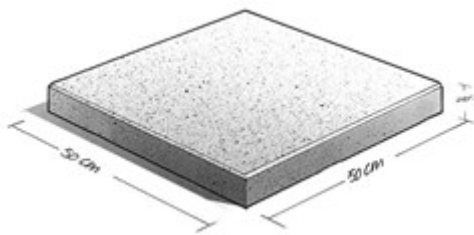

Rubberveiligheidstegels

Kleuren

Zie kleurenkaart

Maatvoering

25x50 (8 st/m²)
50x50x11 (4 st/m²)
50x50x2,5 (4 st/m²)
50x50x4,5 (4 st/m²)
50x50x6 (4 st/m²)
50x50x7,5 (4 st/m²)
50x50x9 (4 st/m²)
Evt. hulpstukken zie website

Kwaliteit

NEN-EN 1177:2008

Toepassing

veiligheidsondergrond