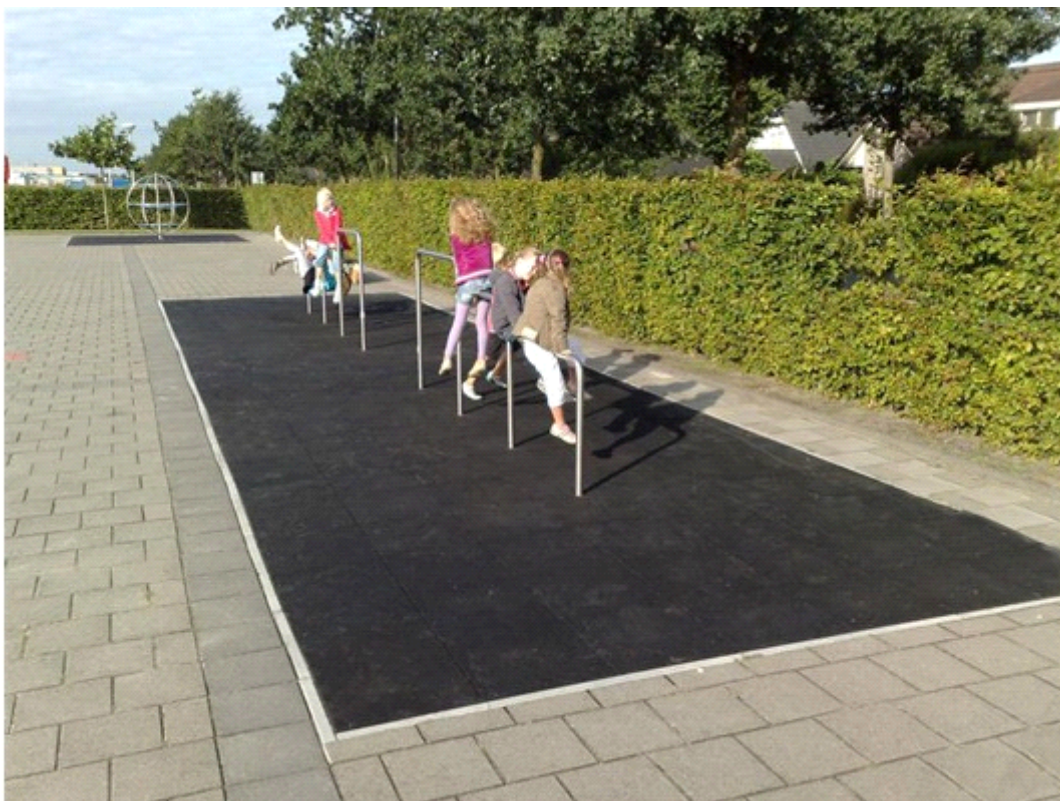

Verwerking

handmatig

BB
v.d.
Bosch
Beton*

Versie 20-08-2018
www.vdboschbeton.nl
tel. (0546) 488 555