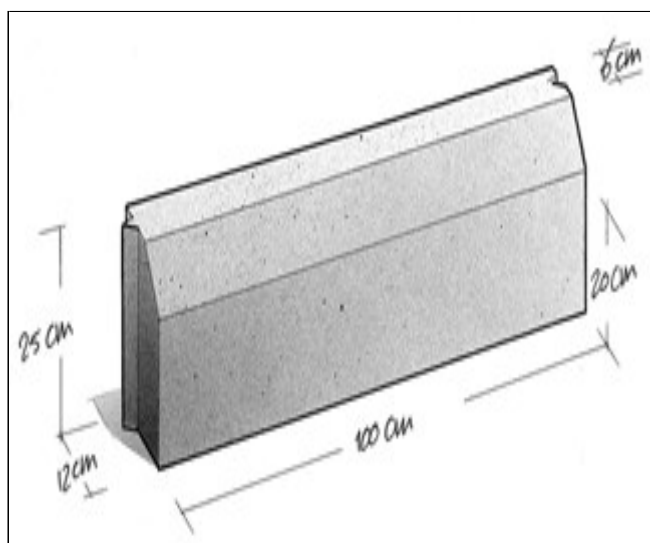

De rijwielpadbanden kunnen worden toegepast langs verhoogde en verlaagde fietspaden of plateau's.

Rijwielpadband 6/12

Kleuren

Zie kleurenkaart

Maatvoering

6/12x25

Evt. hulpstukken zie website

Kwaliteit

KOMO

NEN-EN 1340

Toepassing

kantopsluiting

Verwerking

standaard