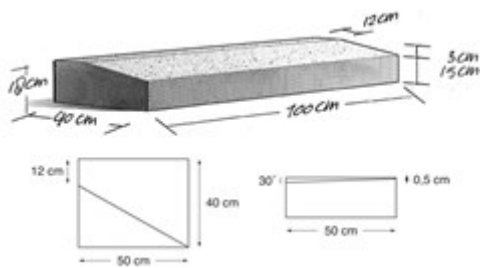

De plateauband 12/40x18 is goed te gebruiken in o.a. winkelgebieden, aangezien het verloop van de band geleidelijk is.

3. 69

Plateauband 12/40

Kleuren

Zie kleurenkaart

Maatvoering

12/40x18x100
12/40x18x50 (bochtstuk)
12/40x18x50 (eind links)
12/40x18x50 (eind rechts)
Evt. hulpstukken zie website