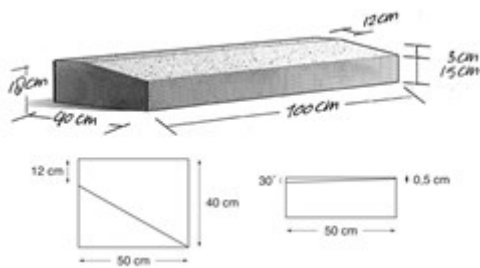

De plateauband 12/40x18 is goed te gebruiken in o.a. winkelgebieden, aangezien het verloop van de band geleidelijk is.

3. 69

Plateauband 12/40

Kleuren

Zie kleurenkaart

Maatvoering

12/40x18x100
 12/40x18x50 (bochtstuk)
 12/40x18x50 (eind links)
 12/40x18x50 (eind rechts)
 Evt. hulpstukken zie website