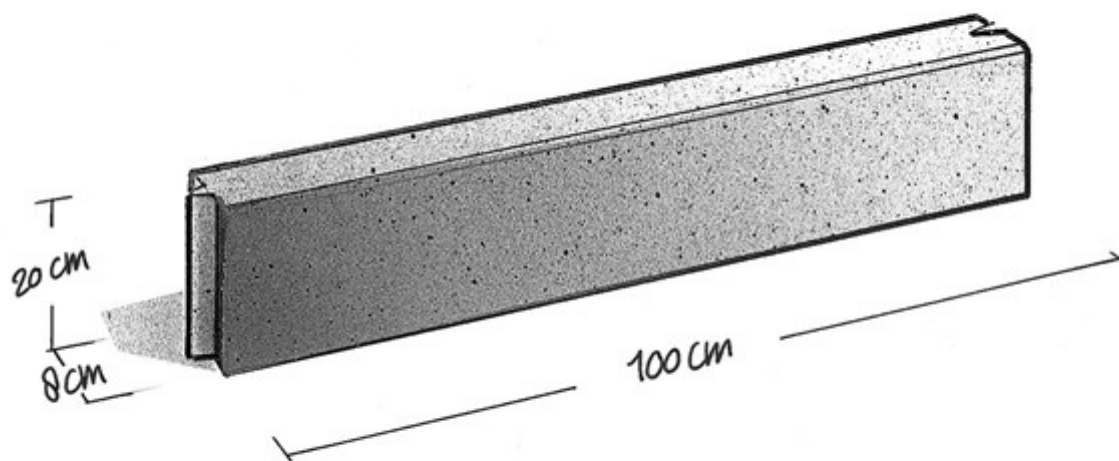

Verwerking

standaard