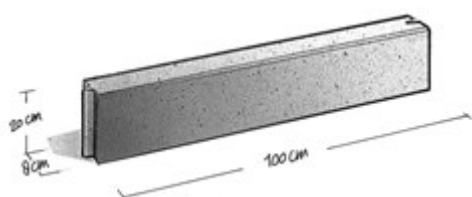

Opsluitbanden voor standaard
toepassing. Voorzien van hol-en-
dol.

Opsluitband 8x20

Kleuren

Zie kleurenkaart

Maatvoering

8x20

Evt. hulpstukken zie website

Kwaliteit

KOMO

NEN-EN 1340

Toepassing

kantopsluiting

Verwerking

standaard

v.d.
Bosch
Beton*