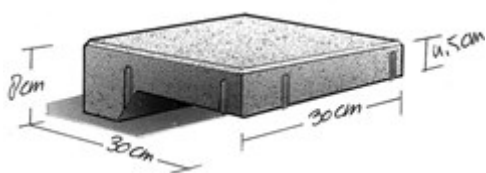

Met de nokkensluittegel kunt u snel en eenvoudig tegelpaden zonder opsluitbanden afwerken of verbreden.

Nokkensluittegel

Kleuren

Zie kleurenkaart

Maatvoering

30x30x4,5/8 (3,33 st/m²)
Evt. hulpstukken zie website

Kwaliteit

KOMO
NEN-EN 1338

Toepassing

kantopsluiting
tegelpad

Verwerking

handmatig

BB
v.d.
Bosch
Beton*