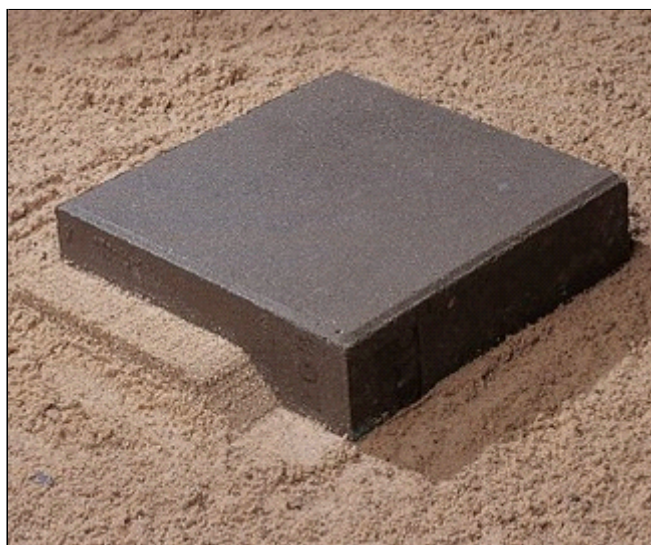

Met de nokkensluittegel kunt u snel en eenvoudig tegelpaden zonder opsluitbanden afwerken of verbreden.

1.78

## Nokkensluittegel

### Maatvoering

30x30x4,5/8 (3,33 st/m<sup>2</sup>)  
Evt. hulpstukken zie website