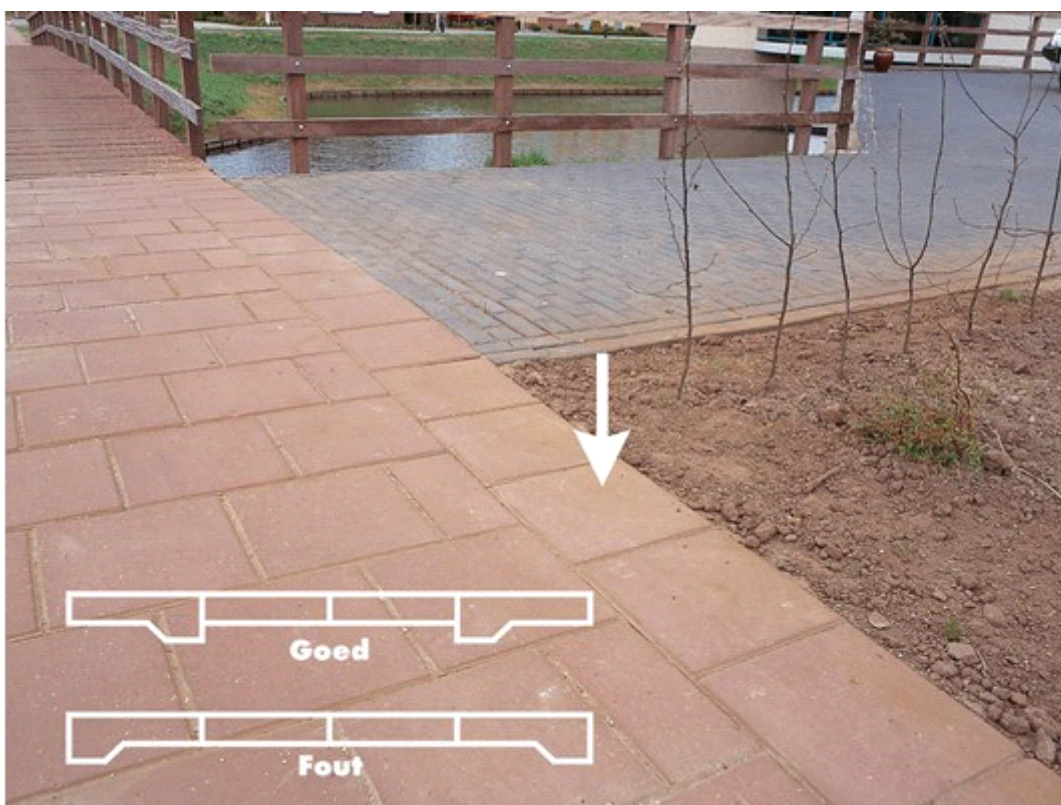

Met de nokkensluittegel kunt u snel en eenvoudig tegelpaden zonder opsluitbanden afwerken of verbreden.

Nokkensluittegel

Kleuren

Zie kleurenkaart

Maatvoering

30x30x4,5/8 (3,33 st/m²)
Evt. hulpstukken zie website

Kwaliteit

KOMO
NEN-EN 1338

Toepassing

kantopsluiting
tegelpad

Verwerking

handmatig

BB
v.d.
Bosch
Beton*