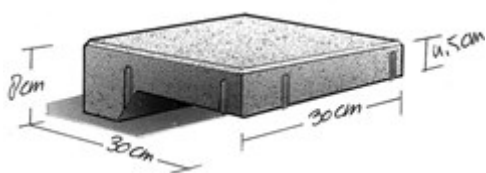

Nokkensluittegel