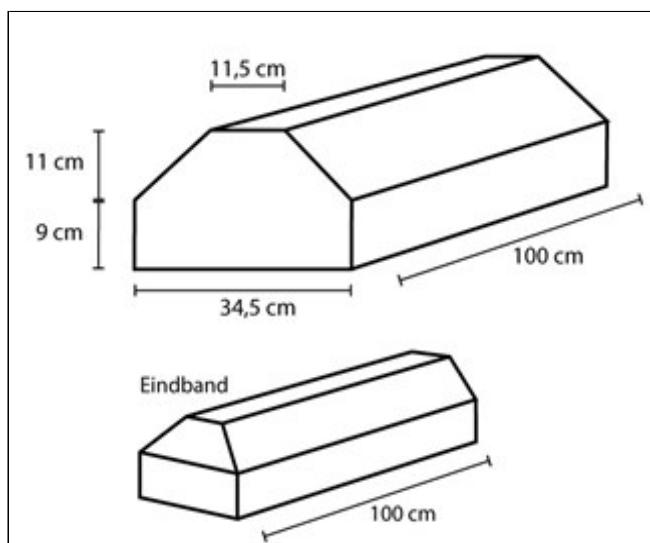

De 11,5/34,5x20 band is prima te gebruiken als afscheiding tussen rijbanen. Deze band wordt ook wel "busgeleideband" genoemd.

Middengeleideband 11,5/34,5

Kleuren

Zie kleurenkaart

Maatvoering

11,5/34,5x20
11,5/34,5x20 (eindband)
Evt. hulpstukken zie website