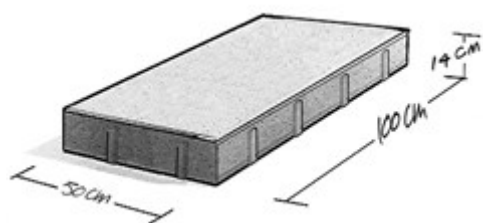

Zeer brede band voor vele oplossingen. Voorzien van een facetrand en kleine afstandhouder. Met een breedte van 50 cm. ideaal geschikt als verharding, "megategel", tribune of traprede. De beschikbare bocht (radius 4 meter) maakt het omranden van sportvelden mogelijk inclusief mooie hoekoplossing. Uiteraard leverbaar in de meest diverse kleuren en oppervlaktestructuren.

3. 89

Lijnband 50x14

Kleuren

Zie kleurenkaart

Maatvoering

50x14x100
50x14x78,5 (bocht r=4)
Evt. hulpstukken zie website

Kwaliteit

KOMO
NEN-EN 1340