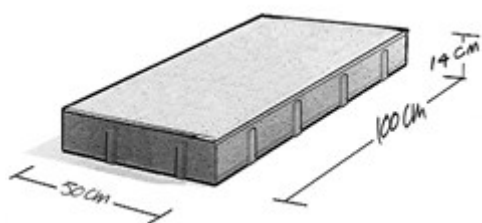

Lijnband 50x14

Kleuren

Zie kleurenkaart

Maatvoering

50x14x100
50x14x78,5 (bocht r=4)
Evt. hulpstukken zie website

Kwaliteit

KOMO
NEN-EN 1340

Toepassing

kantopsluiting
trap