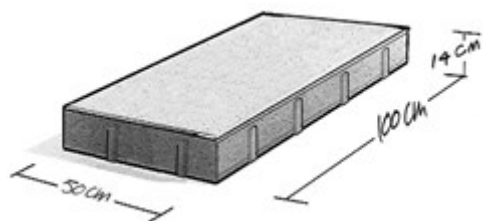

Zeer brede band voor vele oplossingen. Voorzien van een facetrand en kleine afstandhouder. Met een breedte van 50 cm. ideaal geschikt als verharding, "megategel", tribune of traprede. De beschikbare bocht (radius 4 meter) maakt het omranden van sportvelden mogelijk inclusief mooie hoekoplossing. Uiteraard leverbaar in de meest diverse kleuren en oppervlaktestructuren.

3. 89

Lijnband 50x14

Kleuren

Zie kleurenkaart

Maatvoering

50x14x100
50x14x78,5 (bocht r=4)
Evt. hulpstukken zie website

Kwaliteit

KOMO
NEN-EN 1340