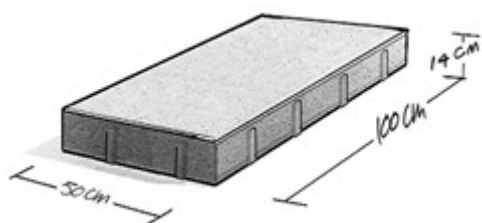

Zeer brede band voor vele oplossingen. Voorzien van een facetrand en kleine afstandhouder. Met een breedte van 50 cm. ideaal geschikt als verharding, "megategel", tribune of traprede. De beschikbare bocht (radius 4 meter) maakt het omranden van sportvelden mogelijk inclusief mooie hoekoplossing. Uiteraard leverbaar in de meest diverse kleuren en oppervlaktestructuren.

3. 89

Lijnband 50x14

Kleuren

Zie kleurenkaart

Maatvoering

50x14x100
50x14x78,5 (bocht r=4)
Evt. hulpstukken zie website

Kwaliteit

KOMO
NEN-EN 1340