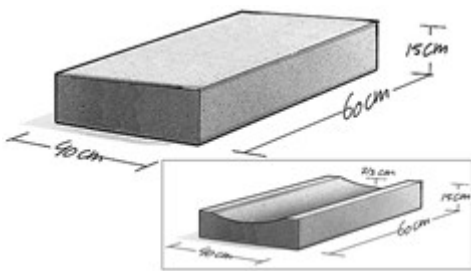

De lijnband wordt geleverd met facetrans en splintervrije kop. De lijnband is ook in de variant "molgoot" verkrijgbaar. De vlakke uitvoering kan ook als traprede gebruikt worden.

3. 87

Lijnband 40x15

Kleuren

Zie kleurenkaart

Kwaliteit

KOMO
NEN-EN 1340

Maatvoering

40x15x60 (1,67 st/m²)
Evt. hulpstukken zie website

Toepassing

verkeersgeleiding

Verwerking