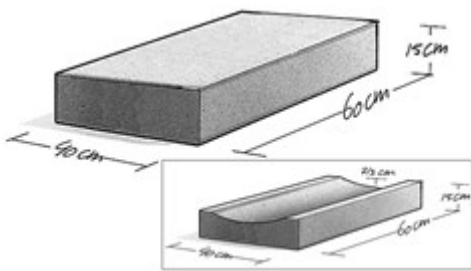

De lijnband wordt geleverd met facetrand en splintervrije kop. De lijnband is ook in de variant "molgoot" verkrijgbaar. De vlakke uitvoering kan ook als traprede gebruikt worden.

3. 87

Lijnband 40x15

Kleuren

Zie kleurenkaart

Maatvoering

40x15x60 (1,67 st/m²)
Evt. hulpstukken zie website

Kwaliteit

KOMO
NEN-EN 1340

Toepassing

verkeersgeleiding

Verwerking