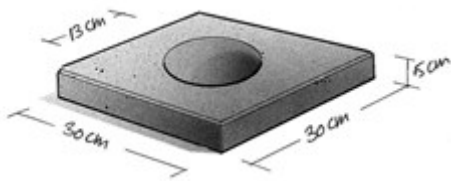

1.76

Knikkertegel

Kleuren

Zie kleurenkaart

Maatvoering

30x30x5

Evt. hulpstukken zie website

Kwaliteit