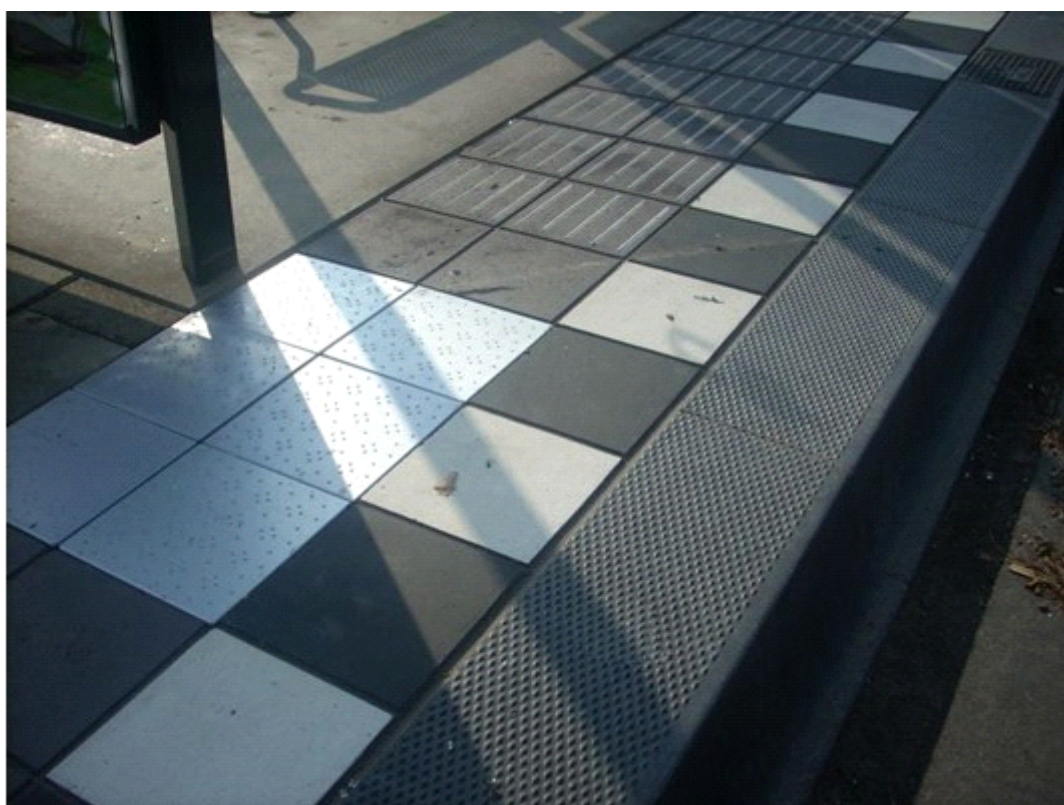

Verwerking

handmatig

BB
v.d.
Bosch
Beton*

Versie 26-12-2018
www.vdboschbeton.nl
tel. (0546) 488 555