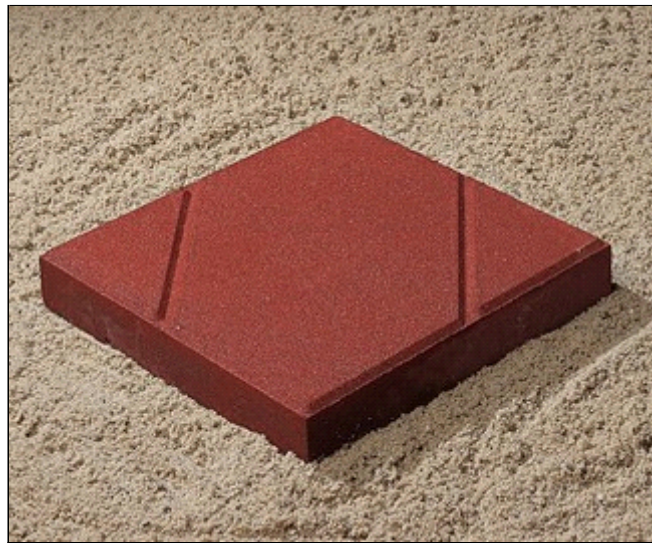

Met tegels kunnen zeer opvallende bestratingen worden gecreëerd. Dat geldt zeker voor het type Heino. U zult verbaasd zijn over de vele toepassingsmogelijkheden, die het gevolg zijn van slechts twee diagonaal lopende schijnvoegen. Met deze bijzondere sierbestratingstegel zijn niet minder dan tien verschillende legverbanden mogelijk.

1. 48

Heino® tegel 30x30

Kleuren

Zie kleurenkaart

Maatvoering

15x30 (22 st/m²)
 30x30x4,5 (11 st/m²)
 30x30x6 (11 st/m²)
 30x30x7 (11 st/m²)
 30x30x8 (11 st/m²)
 Evt. hulpstukken zie website

Kwaliteit

KOMO
 NEN-EN 1338
 NEN-EN 1339