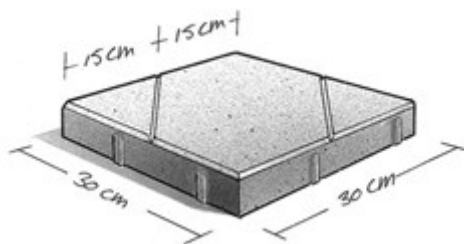

Met tegels kunnen zeer opvallende bestratingen worden gecreëerd. Dat geldt zeker voor het type Heino. U zult verbaasd zijn over de vele toepassingsmogelijkheden, die het gevolg zijn van slechts twee diagonaal lopende schijnvoegen. Met deze bijzondere sierbestratingstegel zijn niet minder dan tien verschillende legverbanden mogelijk.

1. 48

Heino® tegel 30x30

Kleuren

Zie kleurenkaart

Maatvoering

15x30 (22 st/m²)
 30x30x4,5 (11 st/m²)
 30x30x6 (11 st/m²)
 30x30x7 (11 st/m²)
 30x30x8 (11 st/m²)
 Evt. hulpstukken zie website

Kwaliteit

KOMO
 NEN-EN 1338
 NEN-EN 1339