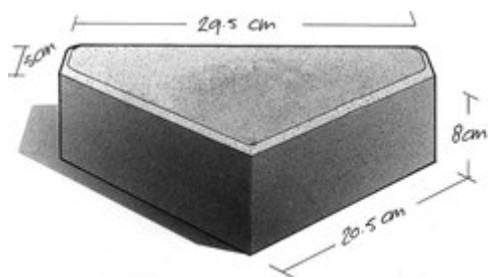

Bisschopsmuts voor het leggen van BSV-dubbelklinkers® in keperverband. Ook geschikt voor BSV-dubbel-dubbelklinkers® en BSV-anderhalf-dubbelklinkers®.

5. 11

BSV-dubbelklinker® Bisschopsmuts

Kleuren

Zie kleurenkaart

Maatvoering

29,5/20,5x19,5x8 (3,46 st/m²)
Evt. hulpstukken zie website

Kwaliteit

KOMO
NEN-EN 1338

Toepassing
verharding

Verwerking
handmatig

BB
v.d.
Bosch
Beton*

Versie 18-02-2018
www.vdboschbeton.nl
tel. (0546) 488 555