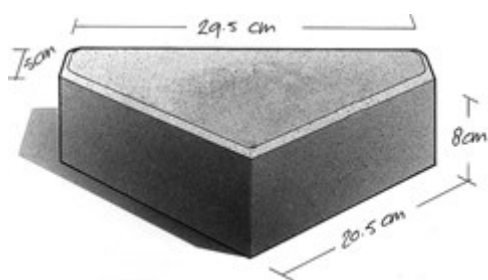

BSV-dubbelklinker® Bisschopsmuts

Kleuren

Zie kleurenkaart

Maatvoering

29,5/20,5x19,5x8 (3,46 st/m²)
Evt. hulpstukken zie website

Kwaliteit

KOMO
NEN-EN 1338

Toepassing

verharding