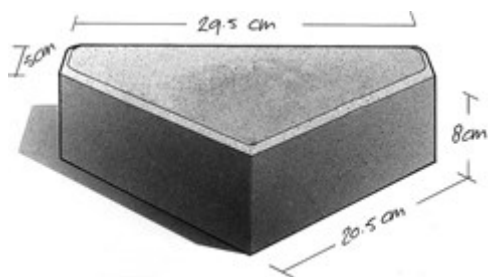

**Bisschopsmuts voor het leggen van BSV-dubbelklinkers® in keperverband. Ook geschikt voor BSV-dubbel-dubbelklinkers® en BSV-anderhalf-dubbelklinkers®.**

5. 11

### Maatvoering

29,5/20,5x19,5x8 (3,46 st/m<sup>2</sup>)  
Evt. hulpstukken zie website