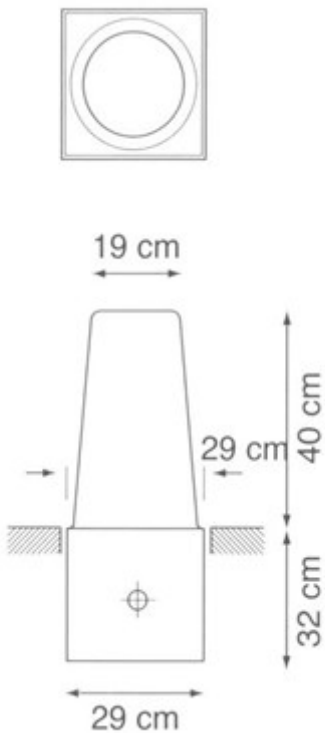

Boulevard 40

Kleuren

Zie kleurenkaart

Kwaliteit

BBB-keur 1

Maatvoering

40/72x30x30

Evt. hulpstukken zie website

Toepassing

terreininrichting

Verwerking

standaard

BB
v.d.
Bosch
Beton*