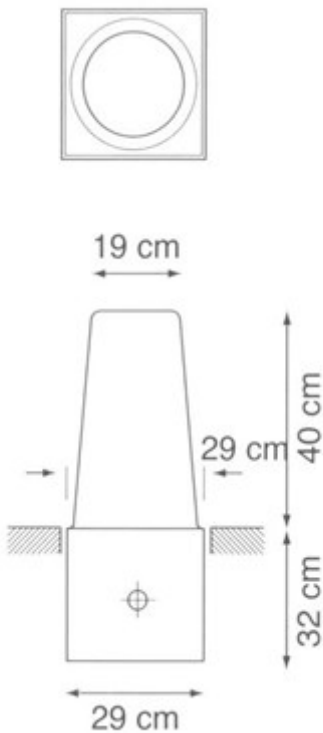

Boston® sierpalen bieden een sierlijke oplossing voor afscheidingen van rijbanen, winkelerven en pleinen.

7.55

Boulevard 40

Kleuren

Zie kleurenkaart

Kwaliteit

BBB-keur 1

Maatvoering

40/72x30x30

Evt. hulpstukken zie website

Toepassing

terreininrichting

Verwerking

standaard

BB
v.d.
Bosch
Beton*