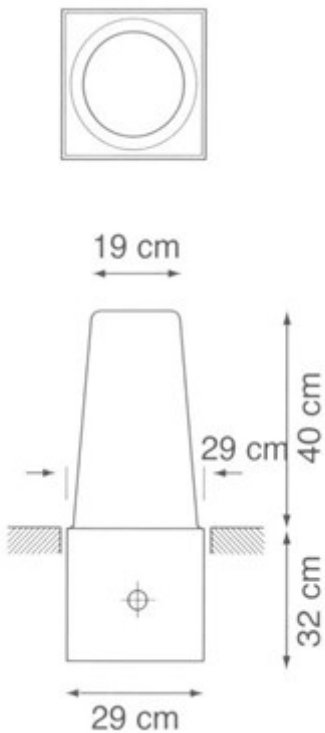

Boston® sierpalen bieden een sierlijke oplossing voor afscheidingen van rijbanen, winkelerven en pleinen.

7.55

Boulevard 40

Kleuren

Zie kleurenkaart

Maatvoering

40/72x30x30

Evt. hulpstukken zie website