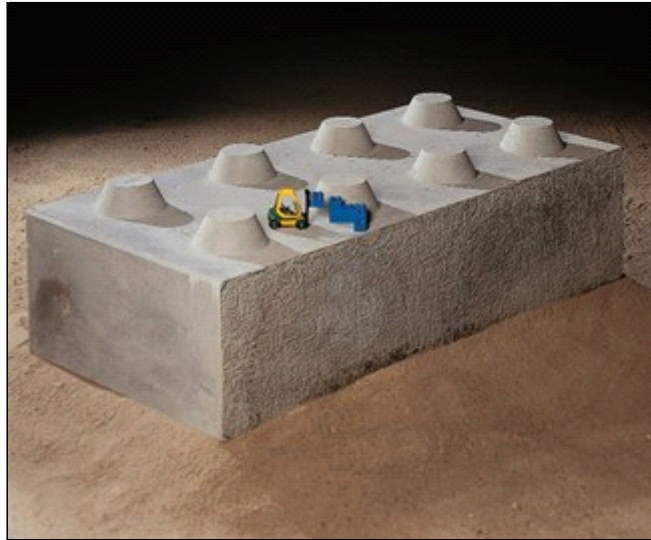

Met deze supergrote bouwstenen maakt u in no-time een betonnen afscheidingswand, die staat als een huis. Boston® Mammoetblokken zijn dé ideale oplossing voor het gescheiden bewaren van grondstoffen en materialen zoals zand, grind, steenslag, puin, klei, wegeenzout, compost of kuilvoer.

7.91

Boston® Mammoetblok

Kleuren

Zie kleurenkaart

Maatvoering

160x40x40
 160x40x80
 160x80x40
 160x80x80
 160x80x80 (afgeschuind)
 160x80x80 (dakmodel)
 40x40x40
 40x40x80
 80x40x40
 80x40x80

Kwaliteit

C20/25