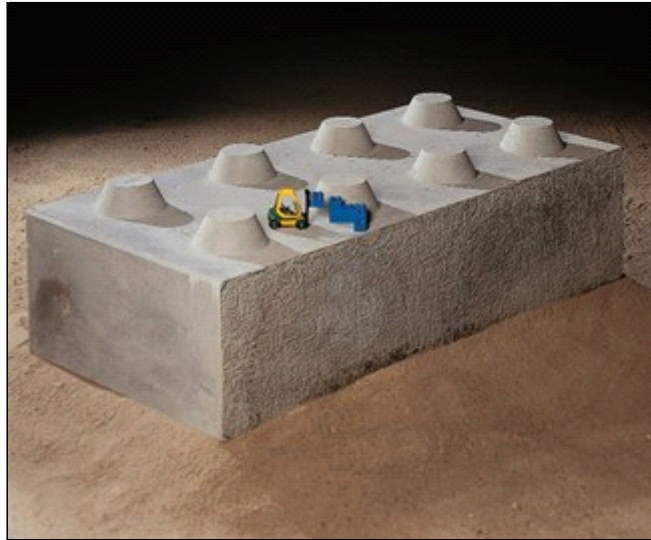

Met deze supergrote bouwstenen maakt u in no-time een betonnen afscheidingswand, die staat als een huis. Boston® Mammoetblokken zijn dé ideale oplossing voor het gescheiden bewaren van grondstoffen en materialen zoals zand, grind, steenslag, puin, klei, wegzout, compost of kuilvoer.

## Boston® Mammoetblok

### Maatvoering

160x40x40  
 160x40x80  
 160x80x40  
 160x80x80  
 160x80x80 (afgeschuind)  
 160x80x80 (dakmodel)  
 40x40x40  
 40x40x80  
 80x40x40  
 80x40x80