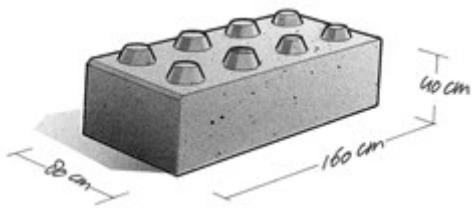

Kleuren

Zie kleurenkaart

Maatvoering

160x40x40
160x40x80
160x80x40
160x80x80
160x80x80 (afgeschuind)
160x80x80 (dakmodel)
40x40x40
40x40x80
80x40x40
80x40x80

Kwaliteit

C20/25

Toepassing

gescheiden opslag