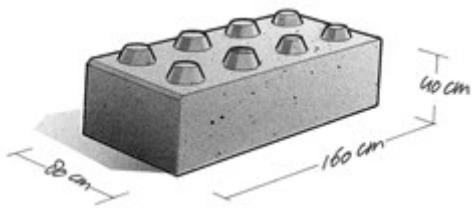

Met deze supergrote bouwstenen maakt u in no-time een betonnen afscheidingswand, die staat als een huis. Boston® Mammoetblokken zijn dé ideale oplossing voor het gescheiden bewaren van grondstoffen en materialen zoals zand, grind, steenslag, puin, klei, wegeenzout, compost of kuilvoer.

7.91

Boston® Mammoetblok

Kleuren

Zie kleurenkaart

Maatvoering

160x40x40
 160x40x80
 160x80x40
 160x80x80
 160x80x80 (afgeschuind)
 160x80x80 (dakmodel)
 40x40x40
 40x40x80
 80x40x40
 80x40x80

Kwaliteit

C20/25