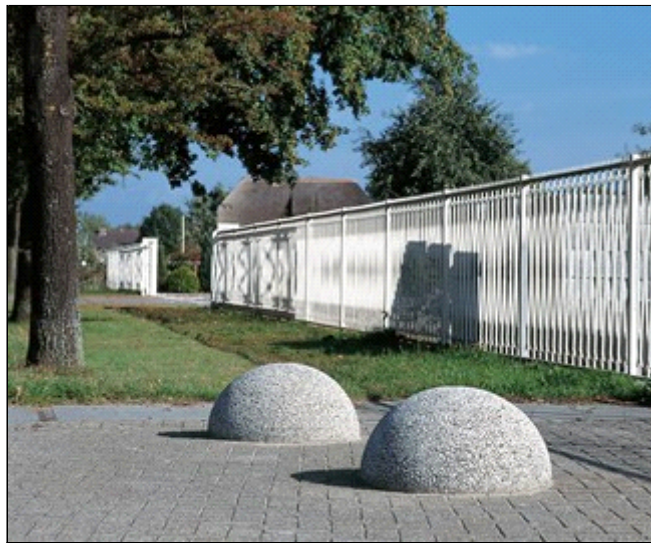

Afhankelijk van de situatie kunt u ook kiezen voor een halve sierbol.

Een functioneel sierelement, dat toegepast wordt als decorstuk of verkeersgeleider. Bijvoorbeeld om parkeren in een voetgangersgebied tegen te gaan.

7.61

Boston® halve sierbol

Kleuren

Zie kleurenkaart

Maatvoering

Ø51x26

Evt. hulpstukken zie website

Kwaliteit