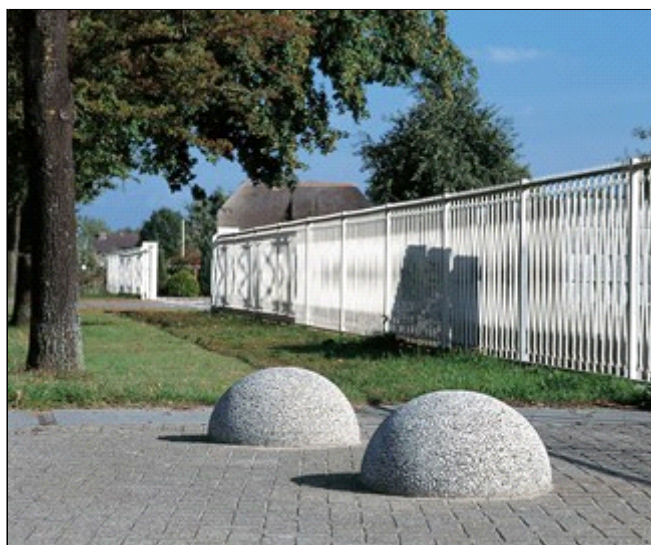

Afhankelijk van de situatie kunt u ook kiezen voor een halve sierbol.

Een functioneel sierelement, dat toegepast wordt als decorstuk of verkeersgeleider. Bijvoorbeeld om parkeren in een voetgangersgebied tegen te gaan.

7.61

Boston® halve sierbol

Kleuren

Zie kleurenkaart

Maatvoering

Ø51x26

Evt. hulpstukken zie website

Kwaliteit