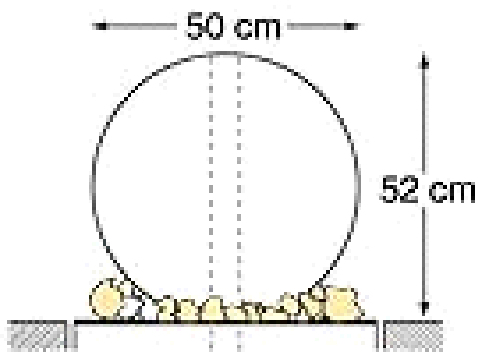

Massieve bol met een ronde spring, waardoor water kan worden aangevoerd. Doordat het water van bovenaf over de bol stroomt, wordt het gladde oppervlak extra geaccentueerd. De fonteinbol is gemaakt van hoogwaardig beton.

7. 63

Boston® fonteinbol

Kleuren
Zie kleurenkaart

Maatvoering
Ø51x47
Evt. hulpstukken zie website

Kwaliteit
BBB-keur 1

Toepassing
terreininrichting

Verwerking
standaard

BB
v.d.
Bosch
Beton*