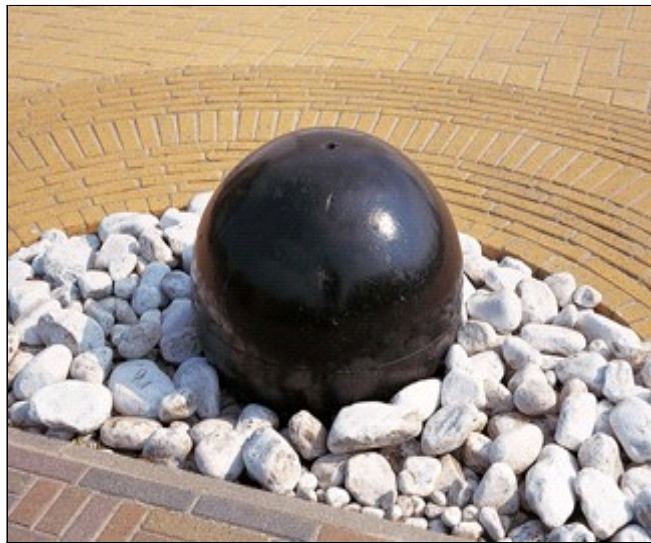

Massieve bol met een ronde spring, waardoor water kan worden aangevoerd. Doordat het water van bovenaf over de bol stroomt, wordt het gladde oppervlak extra geaccentueerd. De fonteinbol is gemaakt van hoogwaardig beton.

7. 63

Boston® fonteinbol

Kleuren
Zie kleurenkaart

Maatvoering
Ø51x47
Evt. hulpstukken zie website

Kwaliteit
BBB-keur 1

Toepassing
terreininrichting

Verwerking
standaard

BB
v.d.
Bosch
Beton*