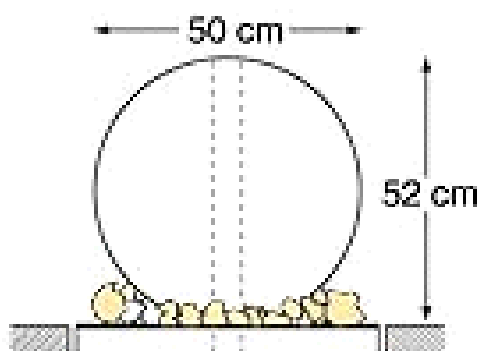

Massieve bol met een ronde spring, waardoor water kan worden aangevoerd. Doordat het water van bovenaf over de bol stroomt, wordt het gladde oppervlak extra geaccentueerd. De fonteinbol is gemaakt van hoogwaardig beton.

7. 63

Boston® fonteinbol

Kleuren

Zie kleurenkaart

Maatvoering

Ø51x47

Evt. hulpstukken zie website

Kwaliteit