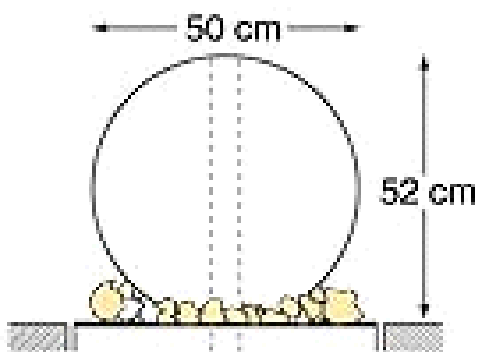

Massieve bol met een ronde spring, waardoor water kan worden aangevoerd. Doordat het water van bovenaf over de bol stroomt, wordt het gladde oppervlak extra geaccentueerd. De fonteinbol is gemaakt van hoogwaardig beton.

7. 63

Boston® fonteinbol

Kleuren

Zie kleurenkaart

Maatvoering

Ø51x47

Evt. hulpstukken zie website

Kwaliteit