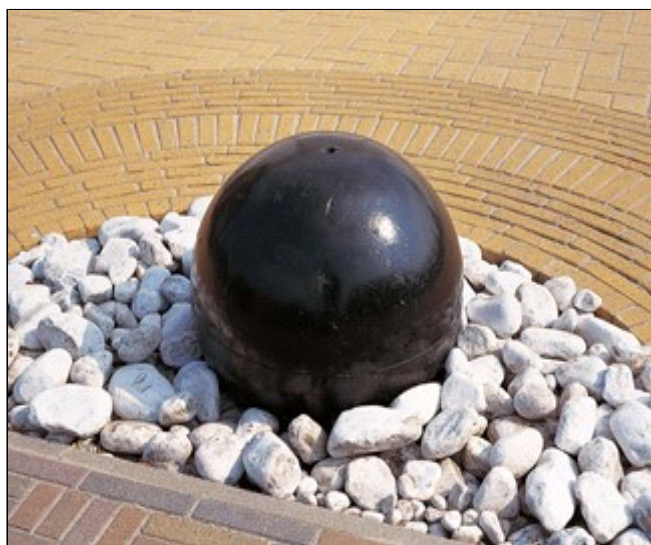

Massieve bol met een ronde spring, waardoor water kan worden aangevoerd. Doordat het water van bovenaf over de bol stroomt, wordt het gladde oppervlak extra geaccentueerd. De fonteinbol is gemaakt van hoogwaardig beton.