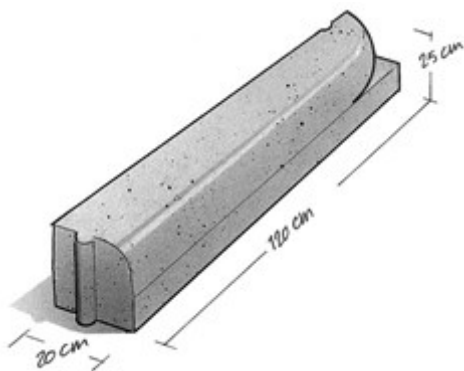

Met de bloembak-elementen van v.d. Bosch Beton* maakt u in een oogwenk een stevige fraaie bloembak, die nauwelijks onderhoud vraagt.

7.02

Boomrand 18/20

Kleuren

Zie kleurenkaart

Maatvoering

18/20x25x100

18/20x25x120