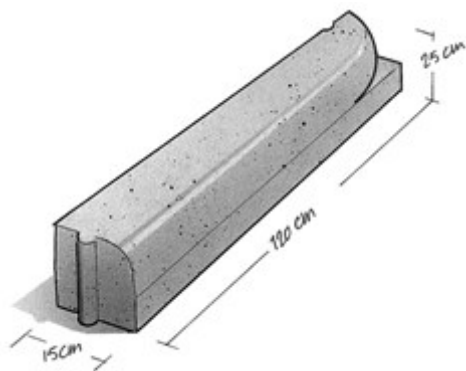

Met de bloembak-elementen van v.d. Bosch Beton* maakt u in een oogwenk een stevige fraaie bloembak, die nauwelijks onderhoud vraagt.

7.01

Boomrand 13/15

Kleuren

Zie kleurenkaart

Maatvoering

13/15x25x100

13/15x25x120