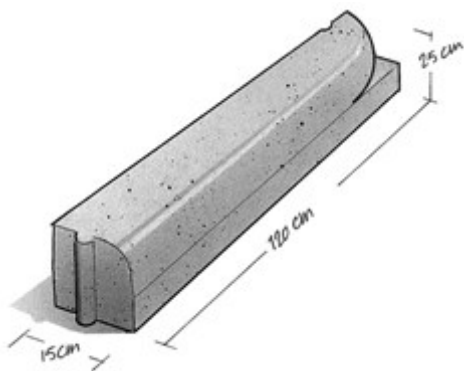

Met de bloembak-elementen van v.d. Bosch Beton* maakt u in een oogwenk een stevige fraaie bloembak, die nauwelijks onderhoud vraagt.

7.01

Boomrand 13/15

Kleuren

Zie kleurenkaart

Maatvoering

13/15x25x100

13/15x25x120