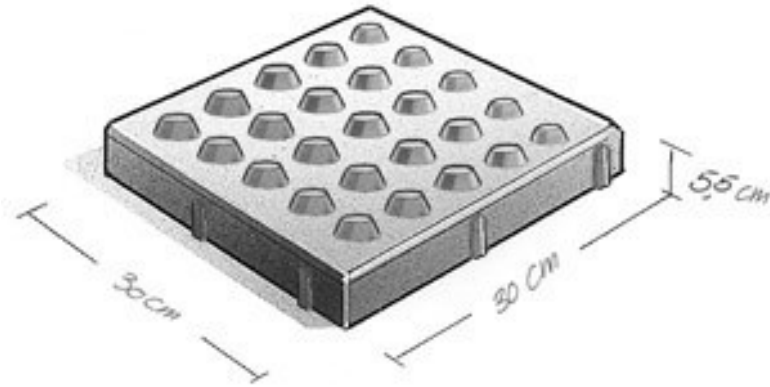

# Waarschuwingsmarkeringstegel

Waarschuwingstegel 30x30x6 (Wit kleurvast 2905)

**Kleur:**

Wit kleurvast nr. 2905

Artikelnummer	WMT30306WIKVK
Gewicht	12 kg/st
Maatvoering	30x30x6
Verwerking	handmatig
Verpakking	40 per laag,
Kwaliteit	KOMO NEN-EN 1339
Ecoton	nee
Kleurserie	Kleurvast
Deklaag	Glad met natuurlijk gekleurde materialen en witte cement