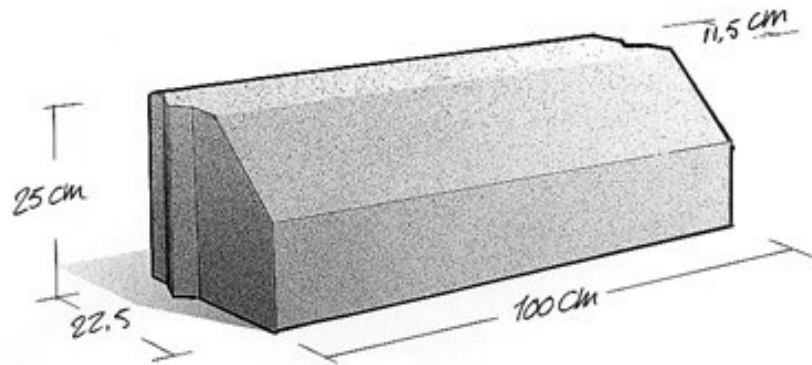

Kleurvoorbeeld

Trottoirband RWS 11,5/22,5

Band RWS 20 (Grijs 1000)

Kleur:

Grijs nr. 1000

Artikelnummer	RWS20GRIJK
Gewicht	91,53 kg/st
Maatvoering	11,5/22,5x20
Verwerking	standaard
Verpakking	4 per laag,
Kwaliteit	KOMO NEN-EN 1340
Ecoton	nee
Kleurserie	Standaard
Deklaag	Glad o.b.v. fijne toeslagmaterialen