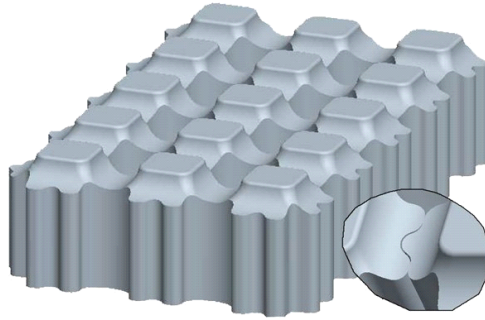

Kleurvoorbeeld

## Grassplittegel®

Grassplittegel (Zwart 1002)

**Kleur:**

Zwart kleurvast nr. 1602

Artikelnummer	GST15ZWARK
Gewicht	53 kg/st
Maatvoering	62,5x37,5x15 (4,27 st/m <sup>2</sup> )
Verwerking	machinaal
Verpakking	4 per laag, 24 per pak
Kwaliteit	KIWA klasse B15
Ecoton	nee
Kleurserie	Grasbeton
Deklaag	Glad o.b.v. natuurlijk materiaal in de kleur van het product