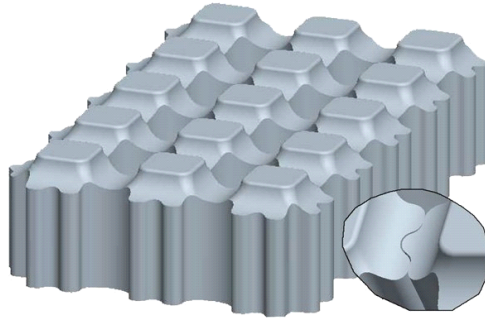

Kleurvoorbeeld

Grassplittegel®

Grassplittegel (Zwart 1002)

Kleur:

Zwart kleurvast nr. 1602

Artikelnummer	GST15ZWARK
Gewicht	53 kg/st
Maatvoering	62,5x37,5x15 (4,27 st/m ²)
Verwerking	machinaal
Verpakking	4 per laag, 24 per pak
Kwaliteit	KIWA klasse B15
Ecoton	nee
Kleurserie	Grasbeton
Deklaag	Glad o.b.v. natuurlijk materiaal in de kleur van het product