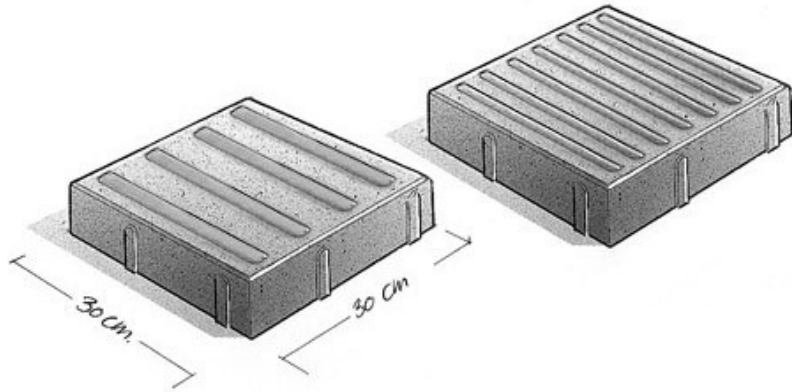

Kleurvoorbeeld

Gidslijntegel

Gidslijntegel 7 lijns 30x30x6 (Wit kleurvast 2905)

Kleur:

Wit kleurvast nr. 2905

Artikelnummer	GLT30306WIKVK
Gewicht	12 kg/st
Maatvoering	30x30x6 (7-lijns, 3,33 st/m ²)
Verwerking	handmatig
Verpakking	40 per laag,
Kwaliteit	KOMO NEN-EN 1339
Ecoton	nee
Kleurserie	Kleurvast
Deklaag	Glad met natuurlijk gekleurde materialen en witte cement