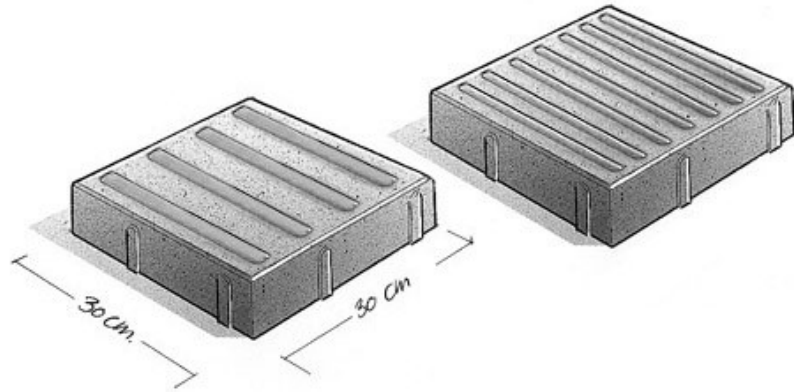

Kleurvoorbeeld

Gidslijntegel

Gidslijntegel 7 lijns 30x30x6 (Wit kleurvast 2905)

Kleur:

Wit kleurvast nr. 2905

Artikelnummer	GLT30306WIKVK
Gewicht	12 kg/st
Maatvoering	30x30x6 (7-lijns, 3,33 st/m ²)
Verwerking	handmatig
Verpakking	40 per laag,
Kwaliteit	KOMO NEN-EN 1339
Ecoton	nee
Kleurserie	Kleurvast
Deklaag	Glad met natuurlijk gekleurde materialen en witte cement