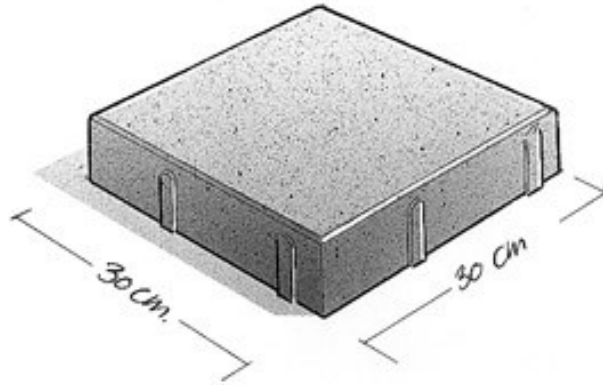

Kleurvoorbeeld

## BSV-betontegel® 30x30

Tegel 30x30x8 (Zwart kleurvast 1602)

### Kleur:

Zwart kleurvast nr. 1602

Artikelnummer	BT30308ZWVK
Gewicht	16,92 kg/st
Maatvoering	30x30x8 (11 st/m <sup>2</sup> )
Verwerking	handmatig
Verpakking	30 per laag,
Kwaliteit	KOMO NEN-EN 1338
Ecoton	nee
Kleurserie	Kleurvast
Deklaag	Glad o.b.v. natuurlijk materiaal in de kleur van het product