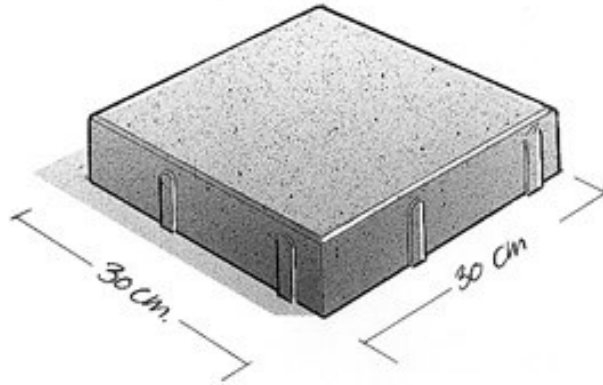

Kleurvoorbeeld

BSV-betontegel® 30x30

Tegel 30x30x8 (Zwart kleurvast 1602)

Kleur:

Zwart kleurvast nr. 1602

Artikelnummer	BT30308ZWKVK
Gewicht	16,92 kg/st
Maatvoering	30x30x8 (11 st/m ²)
Verwerking	handmatig
Verpakking	30 per laag,
Kwaliteit	KOMO NEN-EN 1338
Ecoton	nee
Kleurserie	Kleurvast
Deklaag	Glad o.b.v. natuurlijk materiaal in de kleur van het product