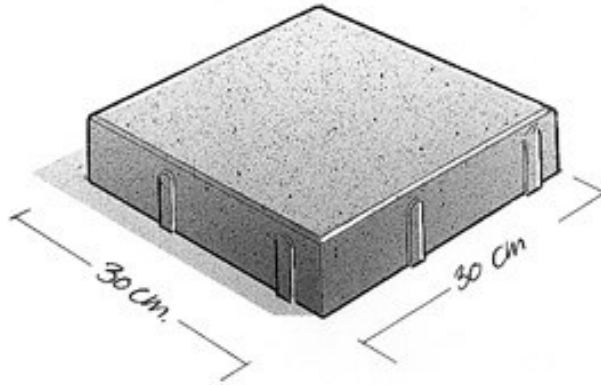

Kleurvoorbeeld

BSV-betontegel® 30x30

Tegel 30x30x6 (Modena zonder glanzkies 9556)

Kleur:

Modena zonder glanzkies nr. 9556

Artikelnummer BT30306MOZGK

Gewicht 12,69 kg/st

Maatvoering 30x30x6 (11 st/m²)

Verwerking handmatig

Verpakking 38 per laag,

Kwaliteit KOMO NEN-EN 1339

Ecoton nee

Kleurserie Novacolor®

Deklaag Watergestraald o.b.v. natuurlijke materialen en fabrieksmatig voorzien van cementslur-werende coating met impregnerende werking