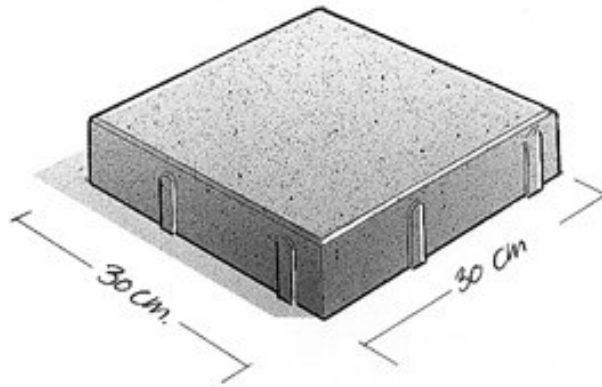

Kleurvoorbeeld

BSV-betontegel® 30x30

Tegel 30x30x6 (Modena zonder glanzkies 9556)

Kleur:

Modena zonder glanzkies nr. 9556

Artikelnummer BT30306MOZGK

Gewicht 12,69 kg/st

Maatvoering 30x30x6 (11 st/m²)

Verwerking handmatig

Verpakking 38 per laag,

Kwaliteit KOMO NEN-EN 1339

Ecoton nee

Kleurserie Novacolor®

Deklaag Watergestraald o.b.v. natuurlijke materialen en fabrieksmatig voorzien van cementslur-erende coating met impregnerende werking