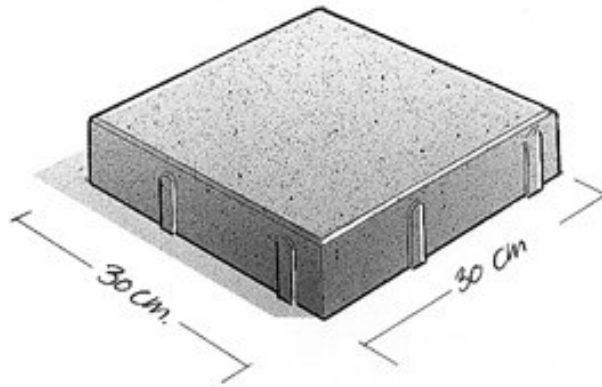

Kleurvoorbeeld

## BSV-betontegel® 30x30

Tegel 30x30x6 (Modena zonder glanzkies 9556)

### Kleur:

Modena zonder glanzkies nr. 9556

Artikelnummer BT30306MOZGK

Gewicht 12,69 kg/st

Maatvoering 30x30x6 (11 st/m<sup>2</sup>)

Verwerking handmatig

Verpakking 38 per laag,

Kwaliteit KOMO NEN-EN 1339