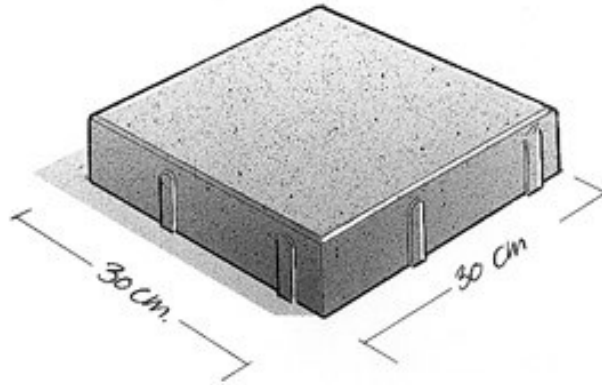

Kleurvoorbeeld

## BSV-betontegel® 30x30

Tegel 30x30x4,5 (Grijs 1000)

**Kleur:**

Grijs nr. 1000

|               |                                     |
|---------------|-------------------------------------|
| Artikelnummer | BT303045GRIJK                       |
| Gewicht       | 9,51 kg/st                          |
| Maatvoering   | 30x30x4,5 (11 st/m <sup>2</sup> )   |
| Verwerking    | handmatig                           |
| Verpakking    | 50 per laag,                        |
| Kwaliteit     | KOMO NEN-EN 1339                    |
| Ecoton        | nee                                 |
| Kleurserie    | Standaard                           |
| Deklaag       | Glad o.b.v. fijne toeslagmaterialen |