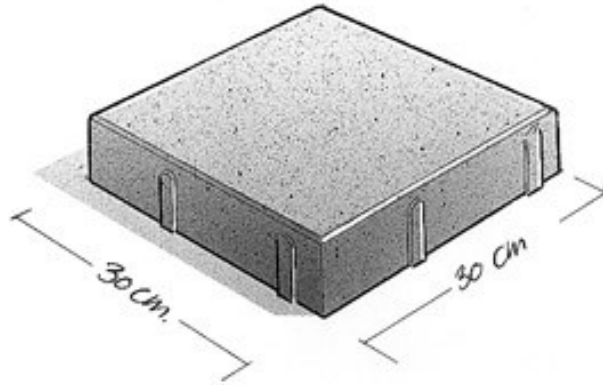

Kleurvoorbeeld

BSV-betontegel® 30x30

Tegel 30x30x4,5 (Grijs 1000)

Kleur:

Grijs nr. 1000

Artikelnummer	BT303045GRIJK
Gewicht	9,51 kg/st
Maatvoering	30x30x4,5 (11 st/m ²)
Verwerking	handmatig
Verpakking	50 per laag,
Kwaliteit	KOMO NEN-EN 1339
Ecoton	nee
Kleurserie	Standaard
Deklaag	Glad o.b.v. fijne toeslagmaterialen