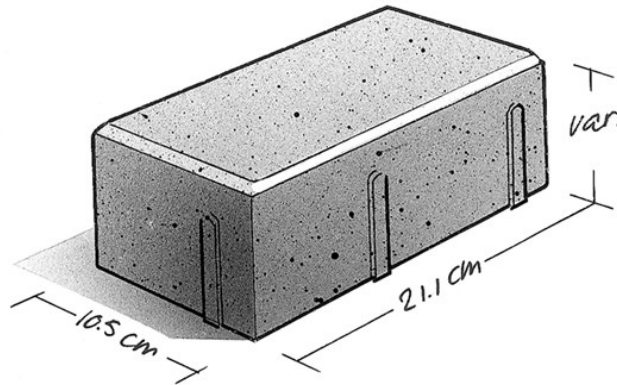

Kleurvoorbeeld

BSV-betonstraatsteen®

Keiformaat 8 (Palermo 9537)

Kleur:

Palermo nr. 9537

Artikelnummer	BKKN8PALEK
Gewicht	4 kg/st
Maatvoering	21,1x10,5x8 (44 st/m ²)
Verwerking	handmatig
Verpakking	36 per laag, 360 per pak
Kwaliteit	KOMO NEN-EN 1338
Ecoton	nee
Kleurserie	Novacolor®
Deklaag	Watergestraald o.b.v. natuurlijke materialen en fabrieksmatig voorzien van cementslur-werende coating met impregnerende werking