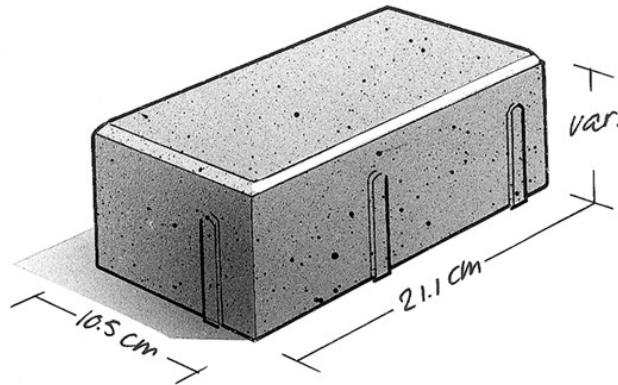

Kleurvoorbeeld

BSV-betonstraatsteen®

Keiformaat 8 (Palermo 9537)

Kleur:

Palermo nr. 9537

Artikelnummer	BKKN8PALEK
Gewicht	4 kg/st
Maatvoering	21,1x10,5x8 (44 st/m ²)
Verwerking	handmatig
Verpakking	36 per laag, 360 per pak
Kwaliteit	KOMO NEN-EN 1338
Ecoton	nee
Kleurserie	Novacolor®
Deklaag	Watergestraald o.b.v. natuurlijke materialen en fabrieksmatig voorzien van cementslur-erwende coating met impregnerende werking