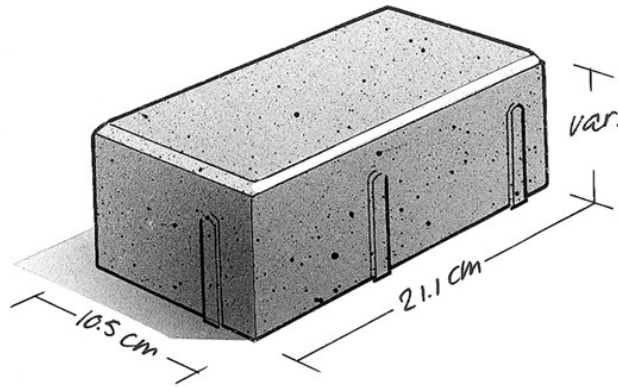

Kleurvoorbeeld

BSV-betonstraatsteen®

Keiformaat 8 (Rosso Imperiale 1426)

Kleur:

Rosso Imperiale nr. 1426

Artikelnummer	BKK8ROSSK
Gewicht	4 kg/st
Maatvoering	21,1x10,5x8 (44 st/m ²)
Verwerking	handmatig
Verpakking	36 per laag, 360 per pak
Kwaliteit	KOMO NEN-EN 1338
Ecoton	nee
Kleurserie	Duracolor®
Deklaag	Lichte structuur o.b.v. 100% natuurlijke toeslagmaterialen