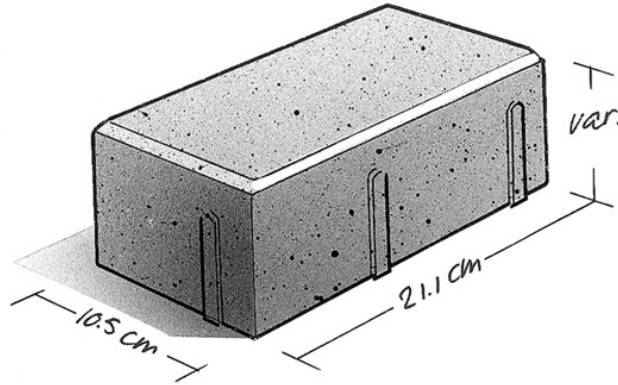

Kleurvoorbeeld

BSV-betonstraatsteen®

Keiformaat 8 (Lava Negro 1630)

Kleur:

Lava Negro nr. 1630

Artikelnummer	BKK8LANEK
Gewicht	4 kg/st
Maatvoering	21,1x10,5x8 (44 st/m ²)
Verwerking	handmatig
Verpakking	36 per laag, 360 per pak
Kwaliteit	KOMO NEN-EN 1338
Ecoton	nee
Kleurserie	Duracolor®
Deklaag	Lichte structuur o.b.v. 100% natuurlijke toeslagmaterialen