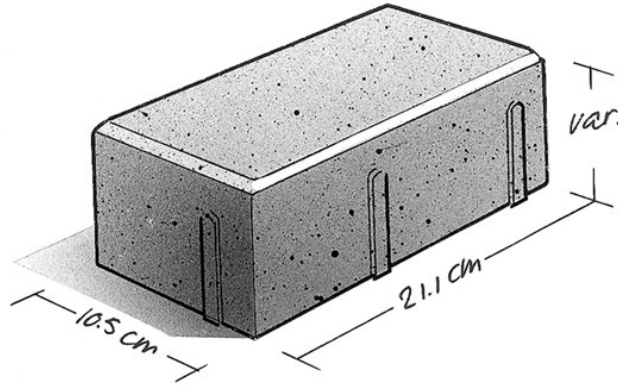

Kleurvoorbeeld

## BSV-betonstraatsteen®

Keiformaat 8 (Lava Negro 1630)

**Kleur:**

Lava Negro nr. 1630

Artikelnummer	BKK8LANEK
Gewicht	4 kg/st
Maatvoering	21,1x10,5x8 (44 st/m <sup>2</sup> )
Verwerking	handmatig
Verpakking	36 per laag, 360 per pak
Kwaliteit	KOMO NEN-EN 1338
Ecoton	nee
Kleurserie	Duracolor®
Deklaag	Lichte structuur o.b.v. 100% natuurlijke toeslagmaterialen