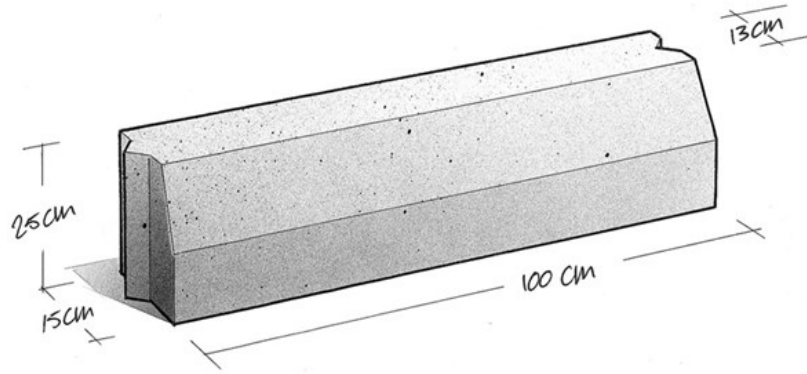

Kleurvoorbeeld

Trottoirband 13/15

Inritblok 75x45x10/20 tussen (Grijs 1000)

Kleur:

Grijs nr. 1000

Artikelnummer	131525IIBTGRIJK
Gewicht	137 kg/st
Maatvoering	13/15x25
Verwerking	standaard
Verpakking	
Kwaliteit	KOMO NEN-EN 1340
Ecoton	nee
Kleurserie	Standaard
Deklaag	Glad o.b.v. fijne toeslagmaterialen