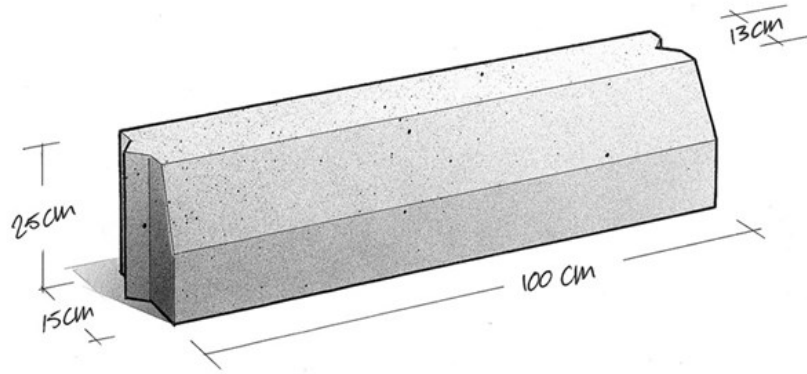

Kleurvoorbeeld

Trottoirband 13/15

Inritblok 75x45x10/20 rechts (Grijs 1000)

Kleur:

Grijs nr. 1000

Artikelnummer	131525IIBRGRIJK
Gewicht	156 kg/st
Maatvoering	13/15x25
Verwerking	standaard
Verpakking	
Kwaliteit	KOMO NEN-EN 1340
Ecoton	nee
Kleurserie	Standaard
Deklaag	Glad o.b.v. fijne toeslagmaterialen