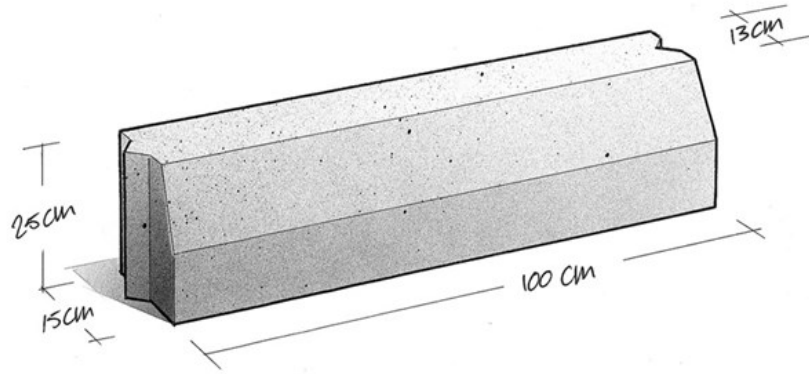

## Trottoirband 13/15

Inritblok 75x45x10/20 rechts (Grijs 1000)

**Kleur:**

Grijs nr. 1000

Artikelnummer	131525IIBRGRIJK
Gewicht	156 kg/st
Maatvoering	13/15x25
Verwerking	standaard
Verpakking	
Kwaliteit	KOMO NEN-EN 1340
Ecoton	nee
Kleurserie	Standaard
Deklaag	Glad o.b.v. fijne toeslagmaterialen