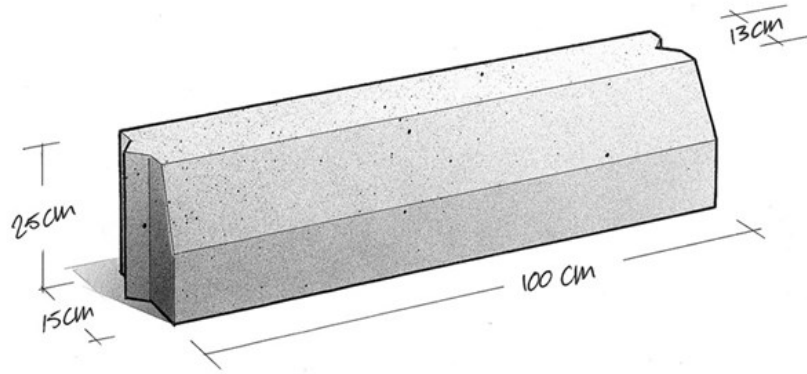

Kleurvoorbeeld

Trottoirband 13/15

Inritblok 75x45x10/20 links (Grijs 1000)

Kleur:

Grijs nr. 1000

Artikelnummer	131525IIBLGRIJK
Gewicht	156 kg/st
Maatvoering	13/15x25
Verwerking	standaard
Verpakking	
Kwaliteit	KOMO NEN-EN 1340
Ecoton	nee
Kleurserie	Standaard
Deklaag	Glad o.b.v. fijne toeslagmaterialen