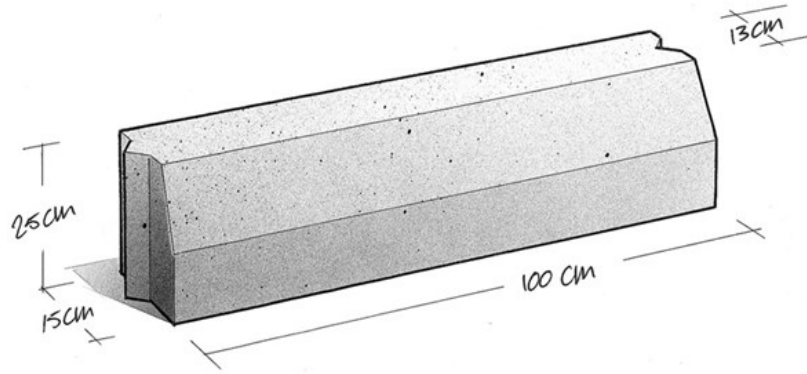

## Trottoirband 13/15

Band 13/15x25 (Grijs 1000)

**Kleur:**

Grijs nr. 1000

Artikelnummer	131525GRIJK
Gewicht	82,8 kg/st
Maatvoering	13/15x25
Verwerking	standaard
Verpakking	6 per laag,
Kwaliteit	KOMO NEN-EN 1340
Ecoton	nee
Kleurserie	Standaard
Deklaag	Glad o.b.v. fijne toeslagmaterialen