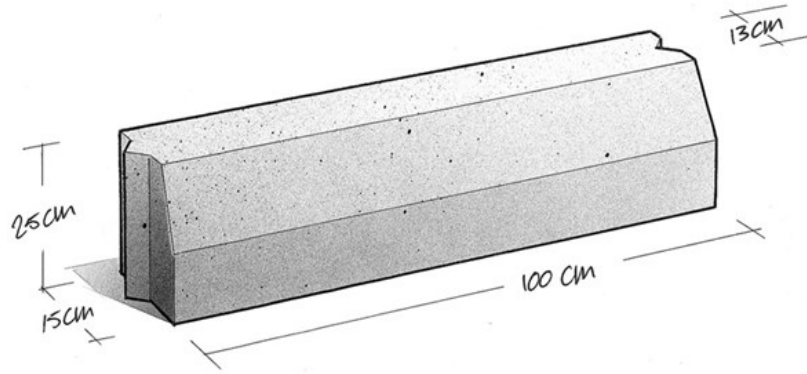

Kleurvoorbeeld

Trottoirband 13/15

Band 13/15x25 (Grijs 1000)

Kleur:

Grijs nr. 1000

Artikelnummer	131525GRIJK
Gewicht	82,8 kg/st
Maatvoering	13/15x25
Verwerking	standaard
Verpakking	6 per laag,
Kwaliteit	KOMO NEN-EN 1340
Ecoton	nee
Kleurserie	Standaard
Deklaag	Glad o.b.v. fijne toeslagmaterialen