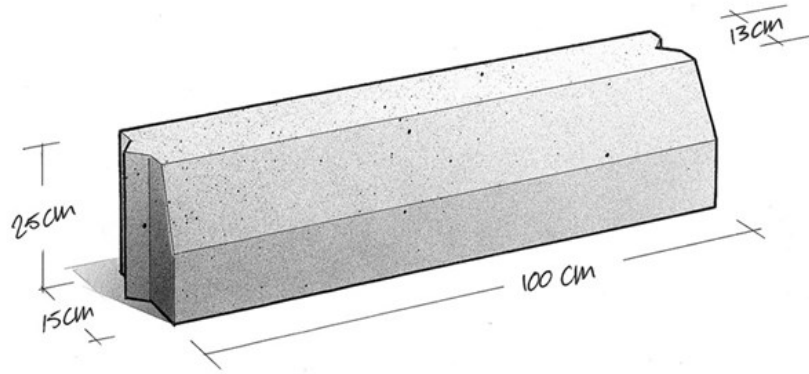

## Trottoirband 13/15

Band 13/15x25 (Grijs 1000)

**Kleur:**

Grijs nr. 1000

Artikelnummer	131525GRIJK
Gewicht	82,8 kg/st
Maatvoering	13/15x25
Verwerking	standaard
Verpakking	6 per laag,
Kwaliteit	KOMO NEN-EN 1340
Ecoton	nee
Kleurserie	Standaard
Deklaag	Glad o.b.v. fijne toeslagmaterialen