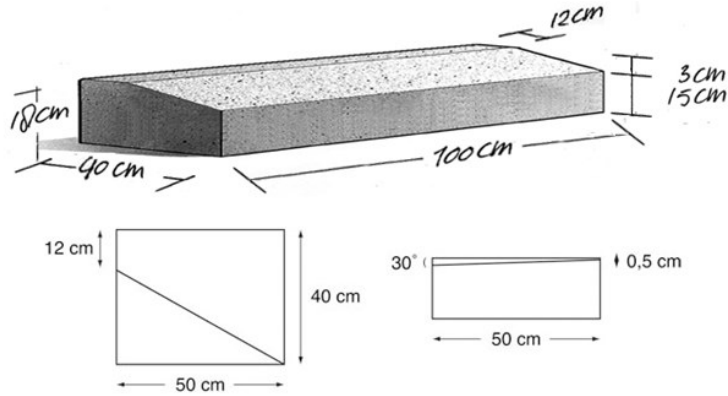

Kleurvoorbeeld

Plateauband 12/40

Bocht 12/40x18 r=7 uitw (Hardsteen 1007)

Kleur:

Hardsteen nr. 1007

Artikelnummer	124018U7HARDK
Gewicht	80 kg/st
Maatvoering	12/40x18x50 (bochtstuk)
Verwerking	standaard
Verpakking	
Kwaliteit	KOMO NEN-EN 1340
Ecoton	nee
Kleurserie	Standaard
Deklaag	Glad o.b.v. fijne toeslagmaterialen en basalt