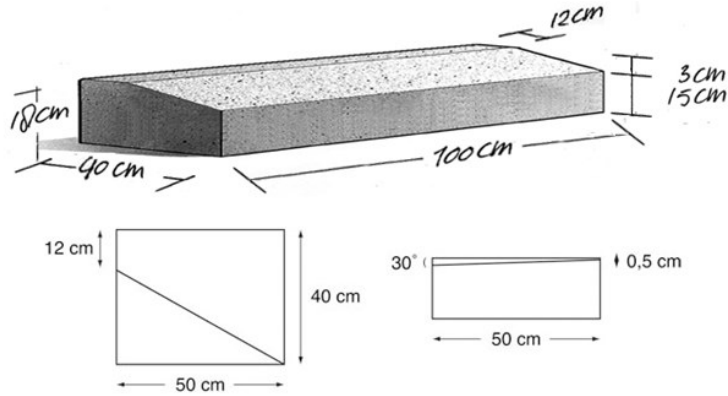

Kleurvoorbeeld

Plateauband 12/40

Plateauband 12/40x18 (Hardsteen 1007)

Kleur:

Hardsteen nr. 1007

Artikelnummer	124018HARDK
Gewicht	160 kg/st
Maatvoering	12/40x18x100
Verwerking	standaard
Verpakking	3 per laag,
Kwaliteit	KOMO NEN-EN 1340
Ecoton	nee
Kleurserie	Standaard
Deklaag	Glad o.b.v. fijne toeslagmaterialen en basalt