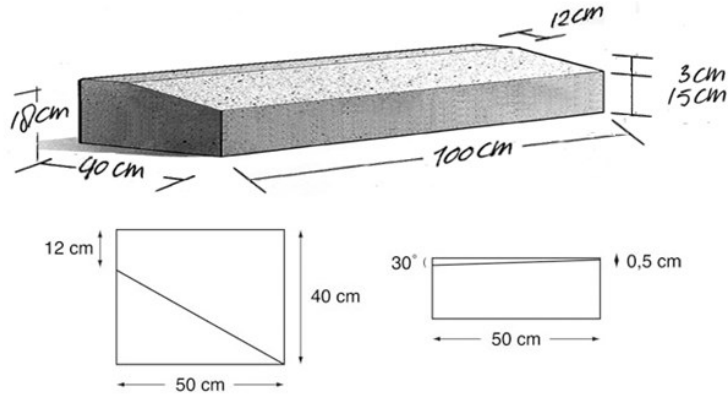

Plateauband 12/40

Plateauband 12/40x18 (Hardsteen 1007)

Kleur:

Hardsteen nr. 1007

Artikelnummer	124018HARDK
Gewicht	160 kg/st
Maatvoering	12/40x18x100
Verwerking	standaard
Verpakking	3 per laag,
Kwaliteit	KOMO NEN-EN 1340
Ecoton	nee
Kleurserie	Standaard
Deklaag	Glad o.b.v. fijne toeslagmaterialen en basalt

v.d.
Bosch
Beton*