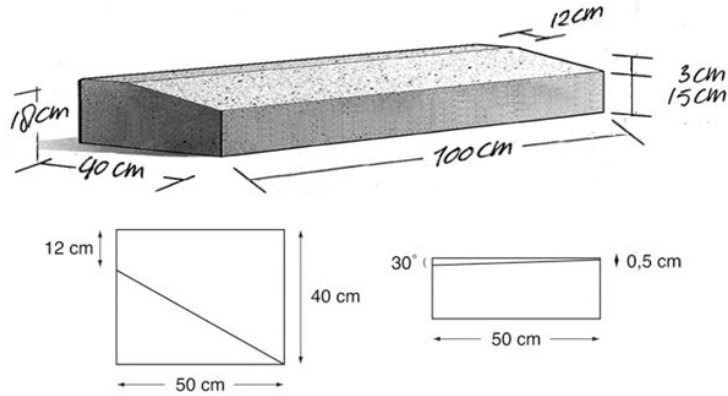

## Plateauband 12/40

Eind re. 12/40x18x50 (Hardsteen 1007)

### Kleur:

Hardsteen nr. 1007

Artikelnummer	124018ERHARDK
Gewicht	80 kg/st
Maatvoering	12/40x18x50 (eind rechts)
Verwerking	standaard
Verpakking	
Kwaliteit	KOMO NEN-EN 1340
Ecoton	nee
Kleurserie	Standaard
Deklaag	Glad o.b.v. fijne toeslagmaterialen en basalt