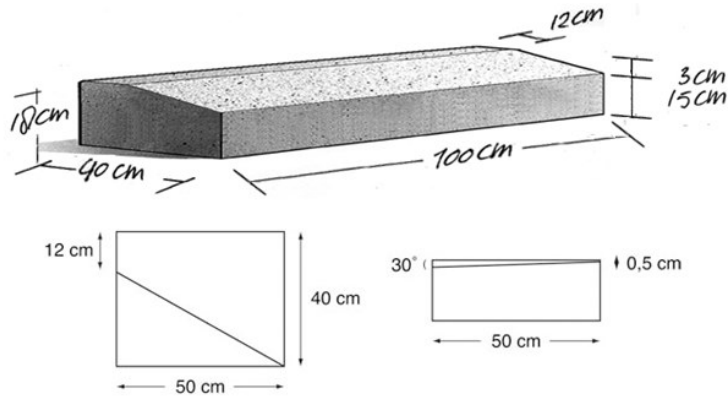

Kleurvoorbeeld

Plateauband 12/40

Eind li. 12/40x18x50 (Hardsteen 1007)

Kleur:

Hardsteen nr. 1007

Artikelnummer	124018ELHARDK
Gewicht	80 kg/st
Maatvoering	12/40x18x50 (eind links)
Verwerking	standaard
Verpakking	
Kwaliteit	KOMO NEN-EN 1340
Ecoton	nee
Kleurserie	Standaard
Deklaag	Glad o.b.v. fijne toeslagmaterialen en basalt