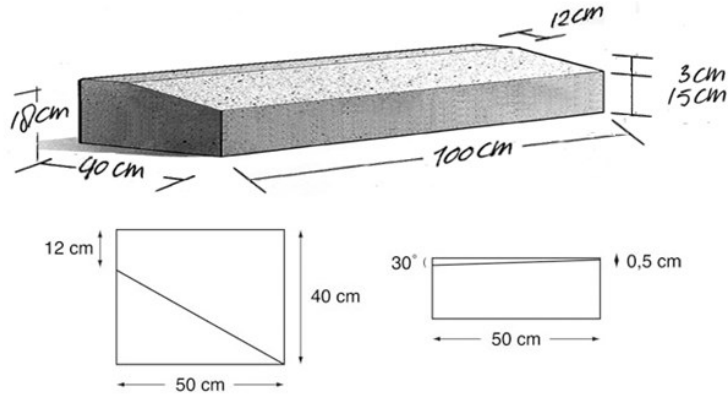

Kleurvoorbeeld

Plateauband 12/40

Eind li. 12/40x18x50 (Hardsteen 1007)

Kleur:

Hardsteen nr. 1007

Artikelnummer	124018ELHARDK
Gewicht	80 kg/st
Maatvoering	12/40x18x50 (eind links)
Verwerking	standaard
Verpakking	
Kwaliteit	KOMO NEN-EN 1340
Ecoton	nee
Kleurserie	Standaard
Deklaag	Glad o.b.v. fijne toeslagmaterialen en basalt