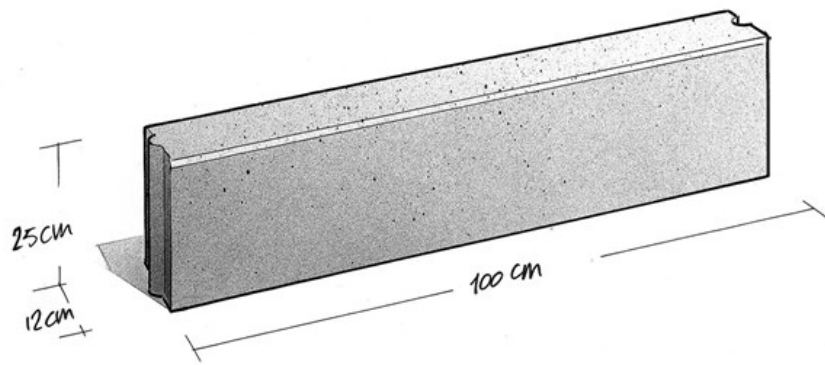

## Opsluitband 12x25

Band 12x25 (Zwart kleurvast 1602)

**Kleur:**

Zwart kleurvast nr. 1602

Artikelnummer	1225ZWKVK
Gewicht	70,5 kg/st
Maatvoering	12x25
Verwerking	standaard
Verpakking	10 per laag,
Kwaliteit	KOMO NEN-EN 1340
Ecoton	nee
Kleurserie	Kleurvast
Deklaag	Glad o.b.v. natuurlijk materiaal in de kleur van het product