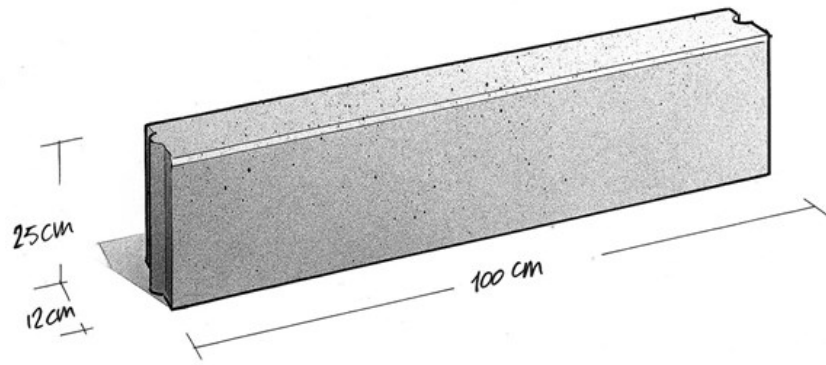

Kleurvoorbeeld

Opsluitband 12x25

Band 12x25 (Zwart kleurvast 1602)

Kleur:

Zwart kleurvast nr. 1602

Artikelnummer	1225ZWKVK
Gewicht	70,5 kg/st
Maatvoering	12x25
Verwerking	standaard
Verpakking	10 per laag,
Kwaliteit	KOMO NEN-EN 1340
Ecoton	nee
Kleurserie	Kleurvast
Deklaag	Glad o.b.v. natuurlijk materiaal in de kleur van het product