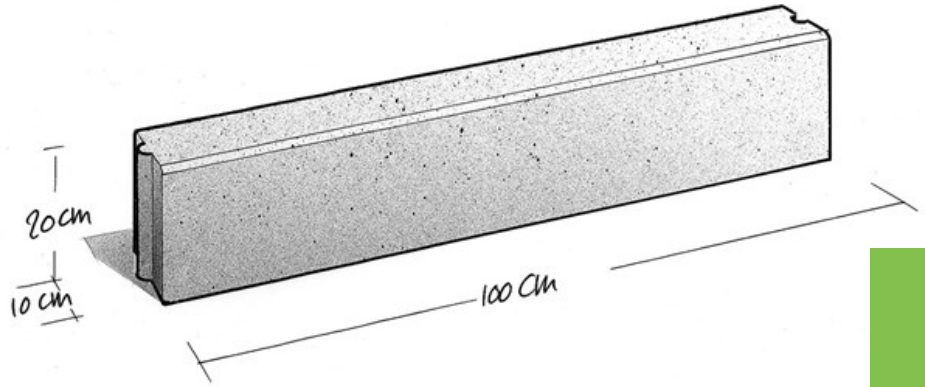

Kleurvoorbeeld

Opsluitband 10x20

Band 10x20 (Zwart kleurvast 1602)

Kleur:

Zwart kleurvast nr. 1602

Artikelnummer	1020ZWKVK
Gewicht	47 kg/st
Maatvoering	10x20
Verwerking	standaard
Verpakking	12 per laag,
Kwaliteit	KOMO NEN-EN 1340
Ecoton	nee
Kleurserie	Kleurvast
Deklaag	Glad o.b.v. natuurlijk materiaal in de kleur van het product