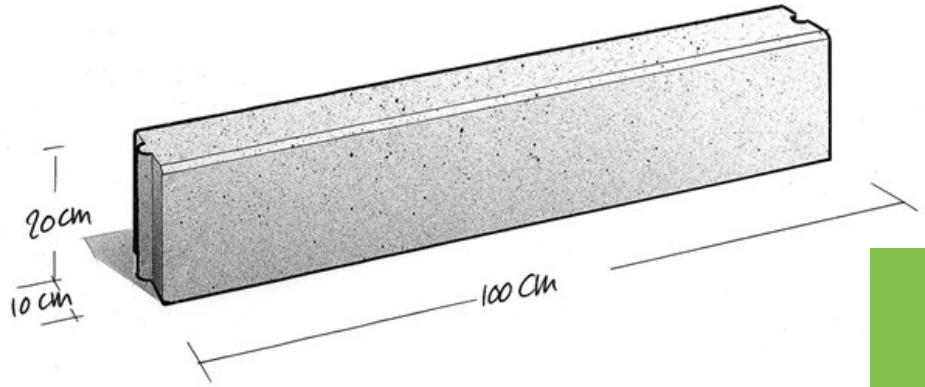

Kleurvoorbeeld

Opsluitband 10x20

Band 10x20 (Grijs 1000)

Kleur:

Grijs nr. 1000

Artikelnummer	1020GRIJK
Gewicht	47 kg/st
Maatvoering	10x20
Verwerking	standaard
Verpakking	12 per laag,
Kwaliteit	KOMO NEN-EN 1340
Ecoton	nee
Kleurserie	Standaard
Deklaag	Glad o.b.v. fijne toeslagmaterialen