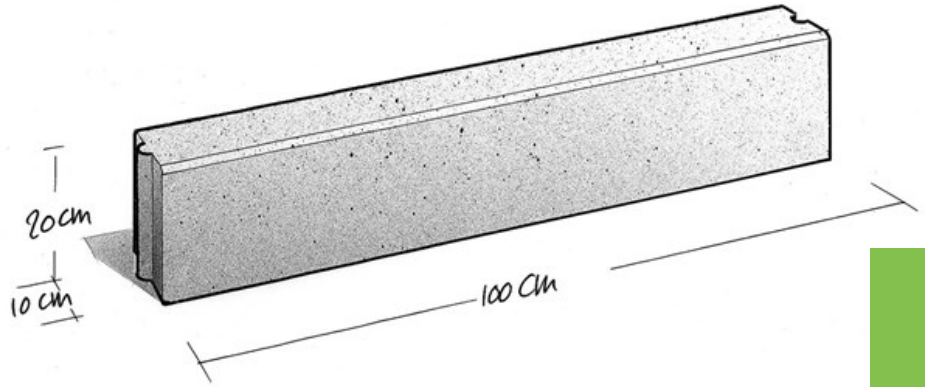

Kleurvoorbeeld

# Opsluitband 10x20

Band 10x20 (Grijs 1000)

**Kleur:**

Grijs nr. 1000

Artikelnummer	1020GRIJK
Gewicht	47 kg/st
Maatvoering	10x20
Verwerking	standaard
Verpakking	12 per laag,
Kwaliteit	KOMO NEN-EN 1340
Ecoton	nee
Kleurserie	Standaard
Deklaag	Glad o.b.v. fijne toeslagmaterialen