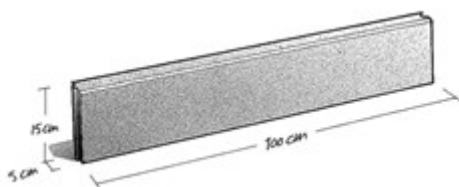

Opsluitbanden voor lichte tot geen belasting. Voorzien van hol-endol.

Opsluitband 5x15

Kleuren

Zie www.vdboschbeton.nl/kleuren

Maatvoering

5x15

Evt. hulpstukken zie website

Kwaliteit

BBB-keur 1

Toepassing

kantopsluiting

Verwerking

standaard