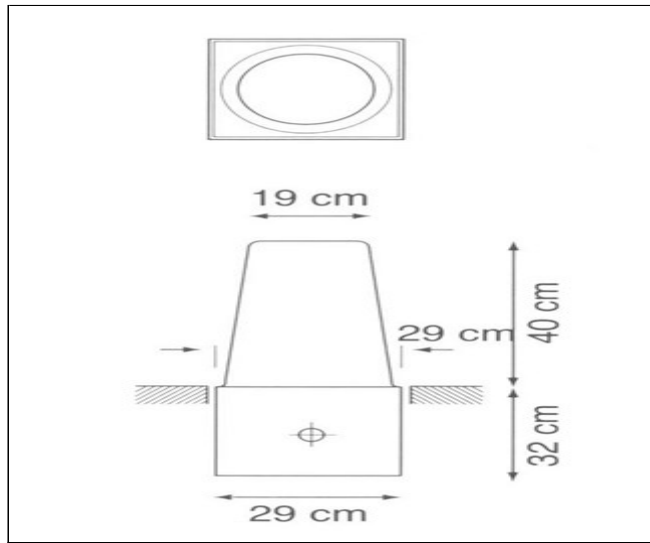

Boston® sierpalen bieden een sierlijke oplossing voor afscheidingen van rijbanen, winkelerven en pleinen.

7.55

Boulevard 40

Kleuren

Zie www.vdboschbeton.nl/kleuren

Kwaliteit

BBB-keur 1

Maatvoering

40/72x30x30

Evt. hulpstukken zie website

Toepassing

terreininrichting