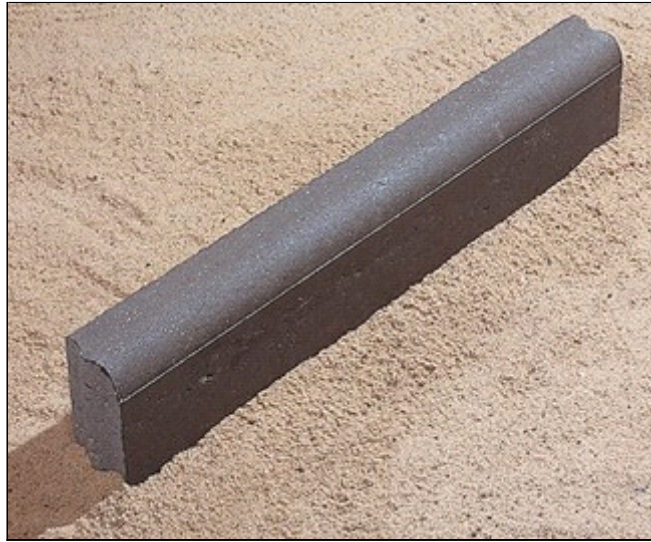

Met de bloembak-elementen van v.d. Bosch Beton\* maakt u in een oogwenk een stevige fraaie bloembak, die nauwelijks onderhoud vraagt.

7.03

## Boomrand gazon 12x20

**Kleuren**

Zie [www.vdboschbeton.nl/kleuren](http://www.vdboschbeton.nl/kleuren)

**Maatvoering**

6/12x20x108

Evt. hulpstukken zie website

**Kwaliteit**

KOMO