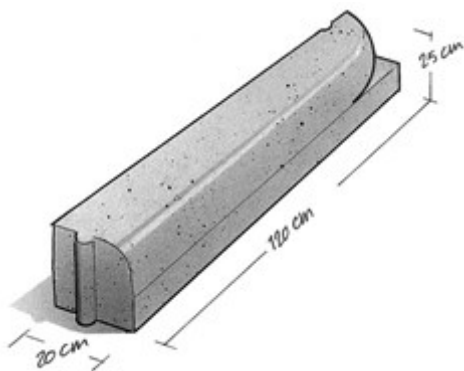

Met de bloembak-elementen van v.d. Bosch Beton* maakt u in een oogwenk een stevige fraaie bloembak, die nauwelijks onderhoud vraagt.

7.02

Boomrand 18/20

Kleuren

Zie www.vdboschbeton.nl/kleuren

Maatvoering

18/20x25x100

18/20x25x120

Evt. hulpstukken zie website

Kwaliteit

KOMO

NEN-EN 1340

Toepassing

boombescherming

Verwerking